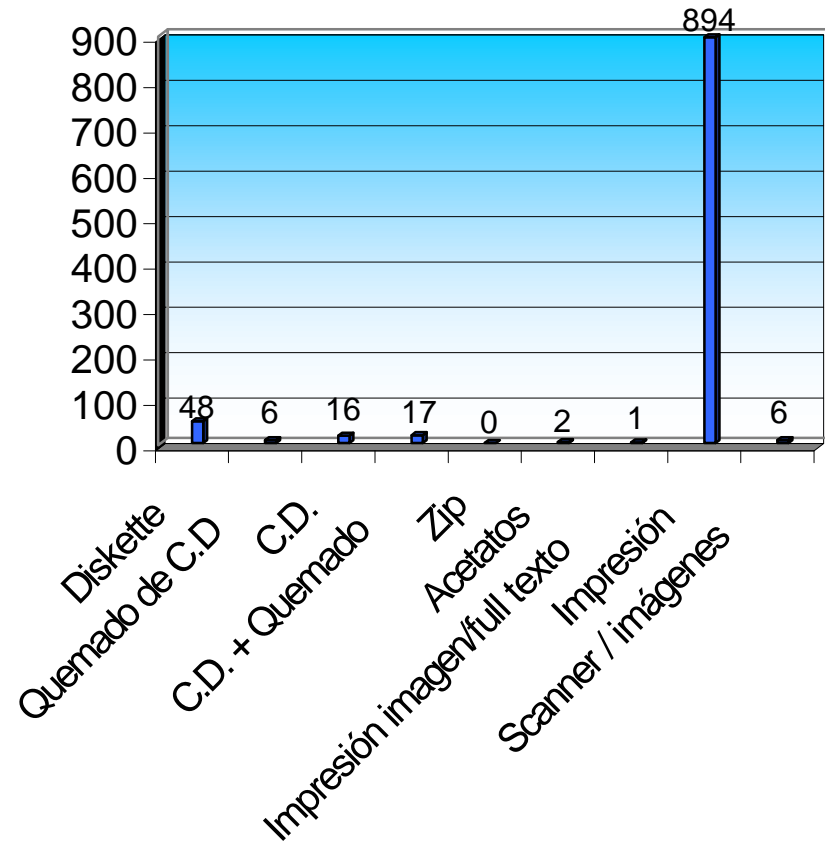

Universidad de Los Andes  
Sala de Computación - Proyecto Alma Mater

Mes: JUNIO  
Año: 2003

**Estadística de insumos - Sala de Computación**

	Cantidad	Total en Bs.
Diskette	48	48000
Quemado de C.D	6	2400
C.D.	16	20800
C.D. + Quemado	17	28900
Zip	0	0
Acetatos	2	2400
Impresión imagen/full texto	1	700
Impresión	894	268200
Scanner / imágenes	6	3000
<b>Total General</b>		<b>374400</b>

Sala de Computacion

San Cristobal, 4 de JULIO de 2003

**TOTAL USUARIOS  
MES: JUNIO 2003**

**TURNO: MAÑANA Y TARDE**

MENCION	MATEMATICA					CASTELLANO					GEOGRAFIA					INGLES					BASICA INTEGRAL										Total
	1º	2º	3º	4º	5º	1º	2º	3º	4º	5º	1º	2º	3º	4º	5º	1º	2º	3º	4º	5º	1º	2º	3º	4º	5º	6º	7º	8º	9º	10º	
<b>TOTAL MES</b>	22	25	9	24	17	32	19	13	10	6	35	16	36	9	41	15	5	20	15	10	55	32	59	25	64	59	23	41	37	13	787
<b>Total por Carrera</b>	97					80					137					65					408										787