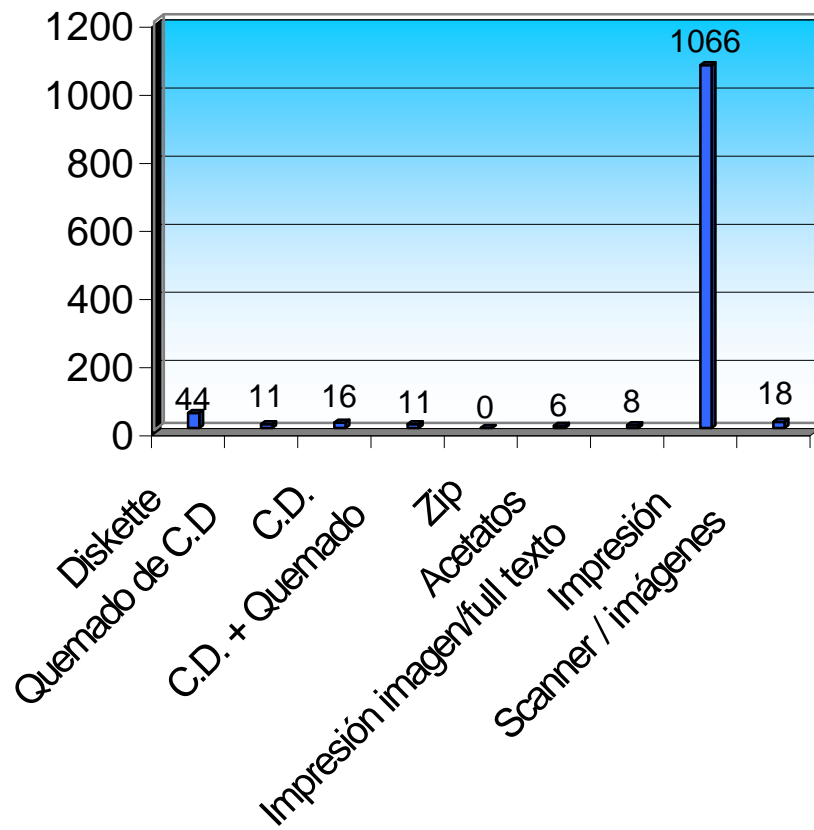

Universidad de Los Andes
Sala de Computación - Proyecto Alma Mater

Mes: JULIO
Año: 2003

Estadística de insumos - Sala de Computación

	Cantidad	Total en Bs.
Diskette	44	44000
Quemado de C.D	11	4400
C.D.	16	20800
C.D. + Quemado	11	18700
Zip	0	0
Acetatos	6	7200
Impresión imagen/full texto	8	5600
Impresión	1066	319800
Scanner / imágenes	18	9000
Total General		429500

Sala de Computacion

San Cristobal, 25 de JULIO de 2003

**TOTAL USUARIOS
MES: JULIO 2003**

TURNO: MAÑANA Y TARDE

MENCION	MATEMATICA					CASTELLANO					GEOGRAFIA					INGLES					BASICA INTEGRAL										Total
SEMES/ANO	1º	2º	3º	4º	5º	1º	2º	3º	4º	5º	1º	2º	3º	4º	5º	1º	2º	3º	4º	5º	1º	2º	3º	4º	5º	6º	7º	8º	9º	10º	
TOTAL MES	1	8	7	10	16	10	11	5	11	0	5	12	25	5	4	2	8	10	4	8	27	16	39	57	83	65	32	59	37	21	598
Total por Carrera	42					37					51					32					436										598