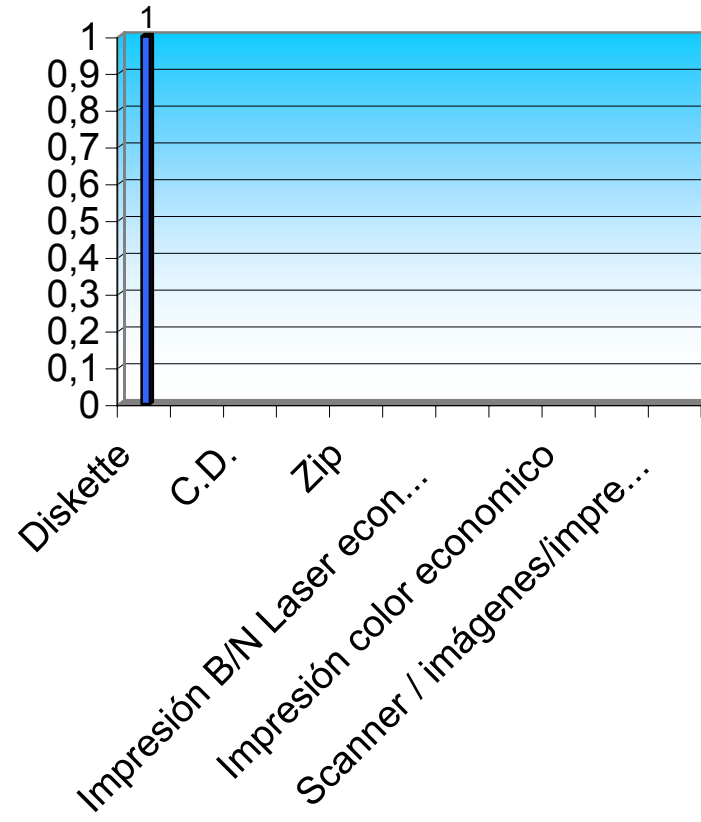

Universidad de Los Andes
Sala de Computación - Proyecto Alma Mater

Mes: septiembre
Año: 2003

Estadística de insumos - Sala de Computación

	Cantidad	Total en Bs.
Diskette	60	60000
Quemado de C.D	4	1600
C.D.	20	26000
C.D. + Quemado	10	17000
Zip	0	0
Acetatos	1	1200
Impresión B/N Laser economico	560	168000
Impresión B/N Laser optima	0	0
Impresión color economico	4	3200
Scanner / imágenes	4	2000
Scanner / imágenes/impresión color	0	0
Total General		279000

Sala de Computacion

San Cristobal, 06 de OCTUBRE de 2003

**TOTAL USUARIOS
MES: SEPTIEMBRE 2003**

TURNO: MAÑANA Y TARDE

MENCION	MATEMATICA					CASTELLANO					GEOGRAFIA					INGLES					BASICA INTEGRAL										Total
SEMES/AÑO	1°	2°	3°	4°	5°	1°	2°	3°	4°	5°	1°	2°	3°	4°	5°	1°	2°	3°	4°	5°	1°	2°	3°	4°	5°	6°	7°	8°	9°	10°	
TOTAL MES	0	15	24	5	18	13	48	16	16	7	5	39	22	28	14	7	9	14	12	17	2	17	5	18	16	6	1	5	10	25	434
Total por Carrera	62					100					108					59					105										434