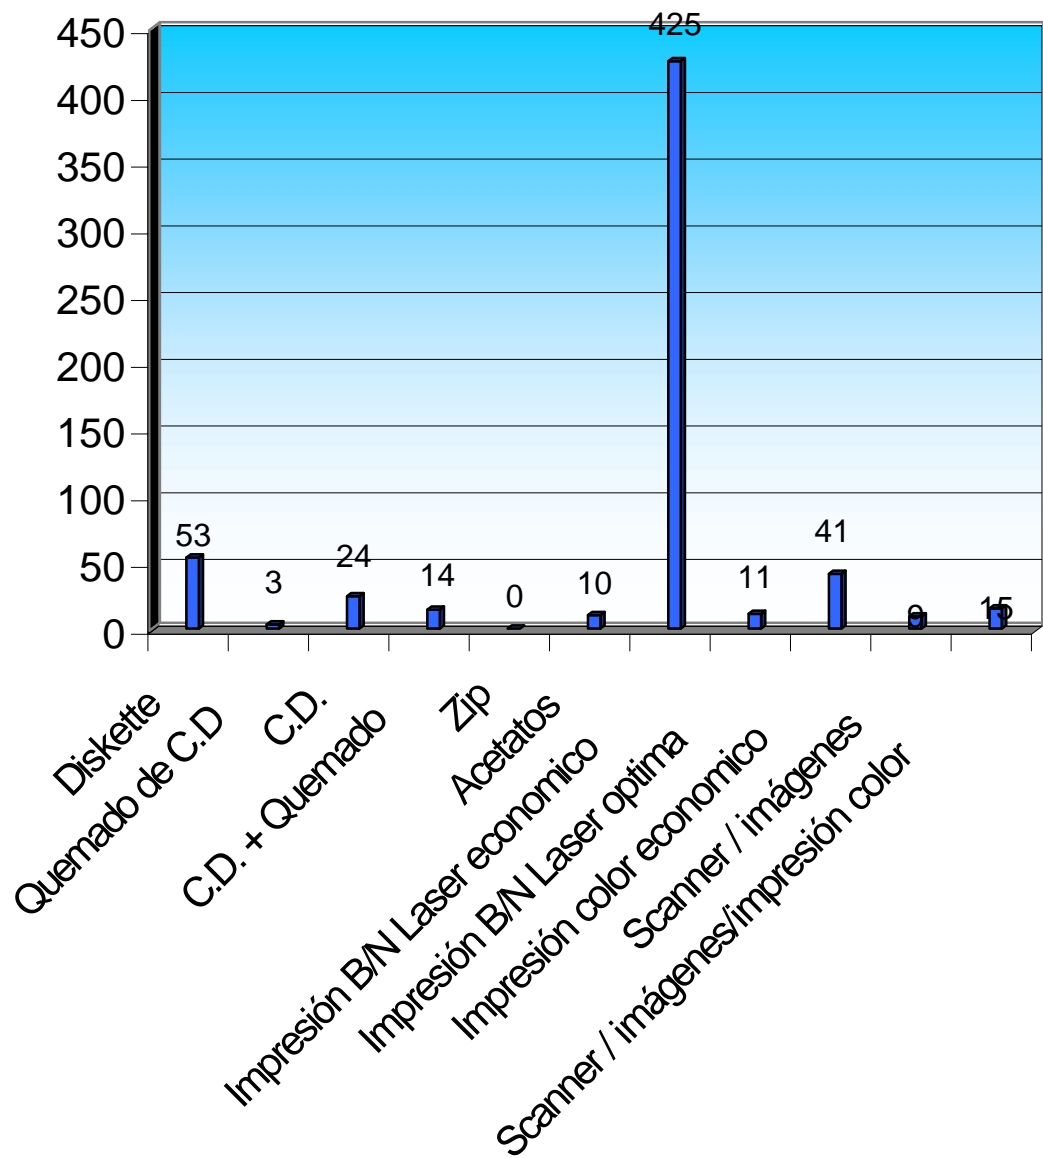

Universidad de Los Andes
Sala de Computación - Proyecto Alma Mater

Mes: Diciembre
Año: 2003

Estadística de insumos - Sala de Computación

	Cantidad	Total en Bs.
Diskette	53	53000
Quemado de C.D	3	1200
C.D.	24	31200
C.D. + Quemado	14	23800
Zip	0	0
Acetatos	10	12000
Impresión B/N Laser economico	425	127500
Impresión B/N Laser optima	11	7700
Impresión color economico	41	32800
Scanner / imágenes	9	4500
Scanner / imágenes/impresión color	15	30000
Total General		323700

Sala de Computacion

San Cristobal, 09 de Enero de 2003

**TOTAL USUARIOS
MES: DICIEMBRE 2003**

TURNO: MAÑANA Y TARDE

MENCION	MATEMATICA					CASTELLANO					GEOGRAFIA					INGLES					BASICA INTEGRAL										Total
	1º	2º	3º	4º	5º	1º	2º	3º	4º	5º	1º	2º	3º	4º	5º	1º	2º	3º	4º	5º	1º	2º	3º	4º	5º	6º	7º	8º	9º	10º	
SEMES/AÑO	16	24	19	15	21	15	29	14	15	4	22	31	33	30	13	16	59	43	27	16	12	28	3	33	13	89	21	5	16	3	
TOTAL MES	16	24	19	15	21	15	29	14	15	4	22	31	33	30	13	16	59	43	27	16	12	28	3	33	13	89	21	5	16	3	685
Total por Carrera	95					77					129					161					223										685