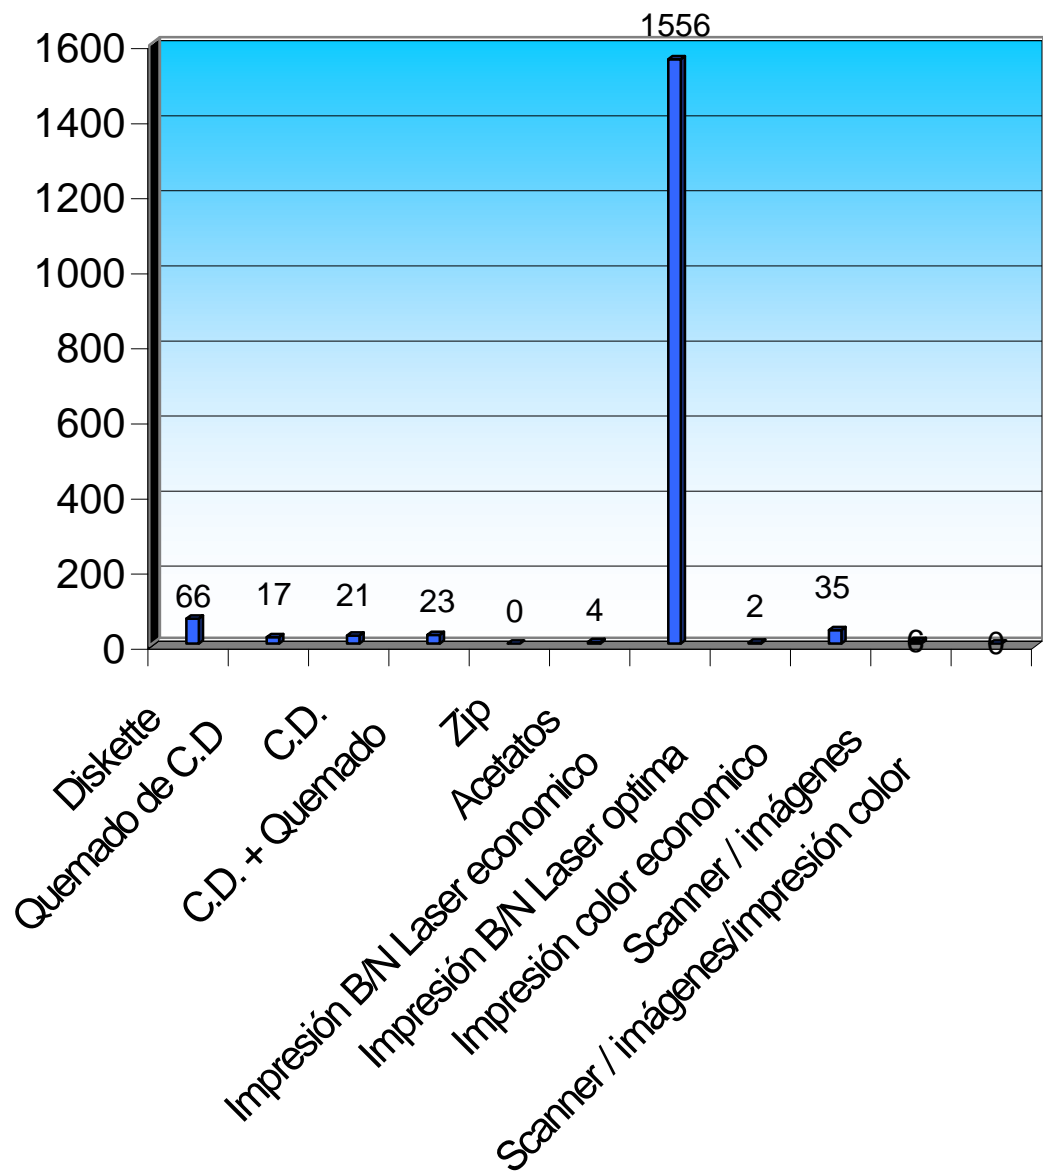

Universidad de Los Andes
Sala de Computación - Proyecto Alma Mater

Mes: MARZO
Año: 2004

Estadística de insumos - Sala de Computación

	Cantidad	Total en Bs.
Diskette	66	66000
Quemado de C.D	17	6800
C.D.	21	27300
C.D. + Quemado	23	39100
Zip	0	0
Acetatos	4	4800
Impresión B/N Laser economico	1556	466800
Impresión B/N Laser optima	2	1400
Impresión color economico	35	28000
Scanner / imágenes	6	3000
Scanner / imágenes/impresión color	0	0
Total General		643200

Sala de Computación

San Cristobal, 13 de abril de 2003

**TOTAL USUARIOS
MES: MARZO 2004**

TURNO: MAÑANA Y TARDE

MENCION	MATEMATICA					CASTELLANO					GEOGRAFIA					INGLES					BASICA INTEGRAL										Total
SEMESTRE/AÑO	1º	2º	3º	4º	5º	1º	2º	3º	4º	5º	1º	2º	3º	4º	5º	1º	2º	3º	4º	5º	1º	2º	3º	4º	5º	6º	7º	8º	9º	10º	
TOTAL MES	7	44	32	9	22	29	26	36	23	26	39	41	78	59	36	24	35	52	29	19	15	17	9	6	9	12	23	14	6	22	799
Total por Carrera	114					140					253					159					133										799