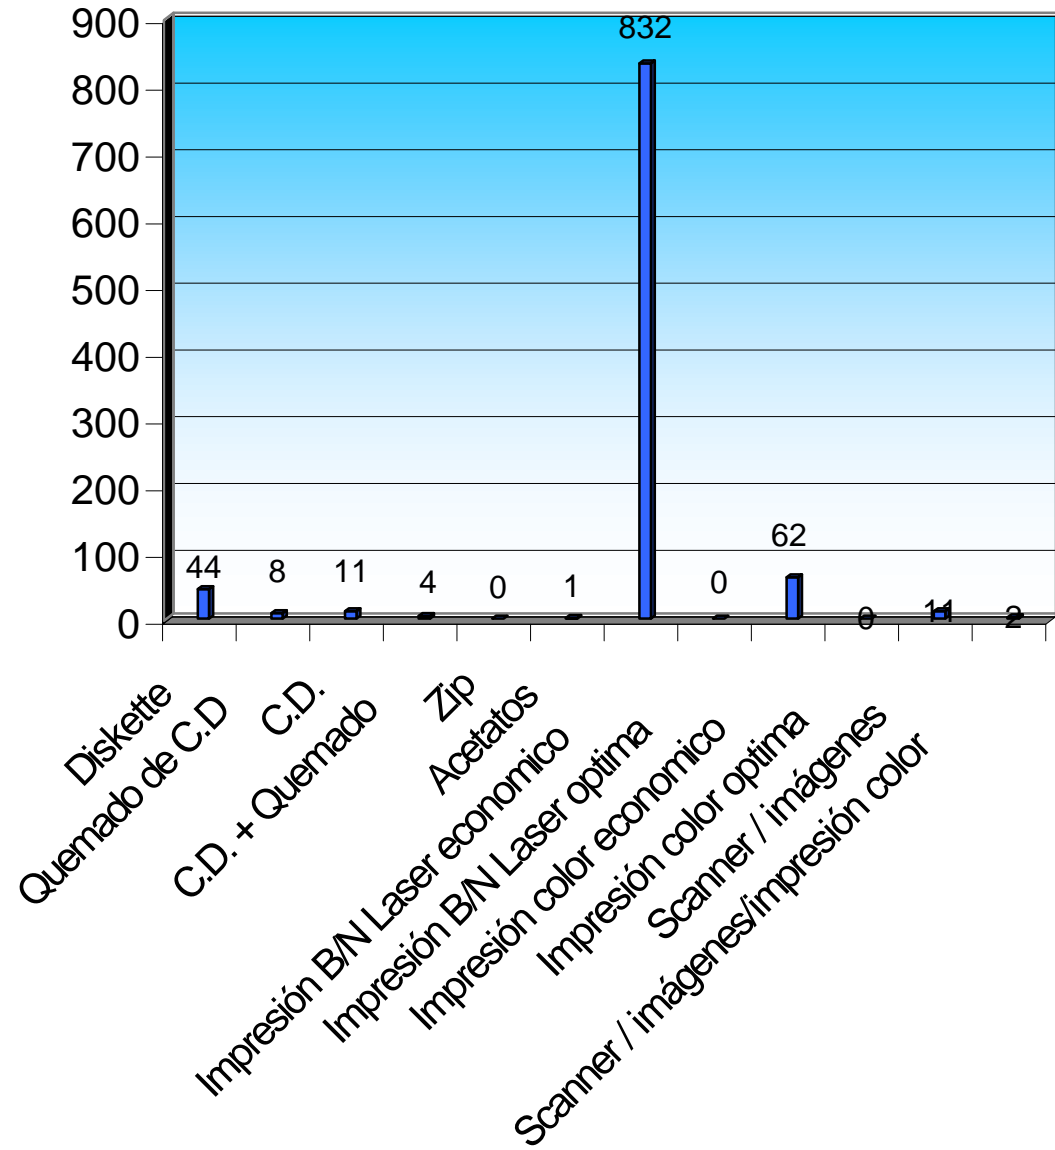

UNIVERSIDAD  
DE LOS ANDES

Universidad de Los Andes  
Sala de Computación - Proyecto Alma Mater

Mes: Abril  
Año: 2004

**Estadística de insumos - Sala de Computación**

	Cantidad	Total en Bs.
Diskette	44	66000
Quemado de C.D	8	6400
C.D.	11	22000
C.D. + Quemado	4	11200
Zip	0	0
Acetatos	1	1800
Impresión B/N Laser economico	832	416000
Impresión B/N Laser optima	0	0
Impresión color economico	62	62000
Impresión color optima	0	0
Scanner / imágenes	11	5500
Scanner / imágenes/impresión color	2	4000
<b>Total General</b>		<b>594900</b>

Sala de Computación

San Cristóbal, 3 de mayo de 2003

**TOTAL USUARIOS  
MES: ABRIL 2004**

**TURNO: MAÑANA Y TARDE**

MENCION	MATEMATICA					CASTELLANO					GEOGRAFIA					INGLES					BASICA INTEGRAL										Total
SEMES/AÑO	1º	2º	3º	4º	5º	1º	2º	3º	4º	5º	1º	2º	3º	4º	5º	1º	2º	3º	4º	5º	1º	2º	3º	4º	5º	6º	7º	8º	9º	10º	
<b>TOTAL MES</b>	25	28	21	7	10	22	37	11	8	7	26	40	32	19	27	20	25	26	15	14	18	6	22	15	22	15	13	26	21	0	578
<b>Total por Carrera</b>	91					85					144					100					158										578