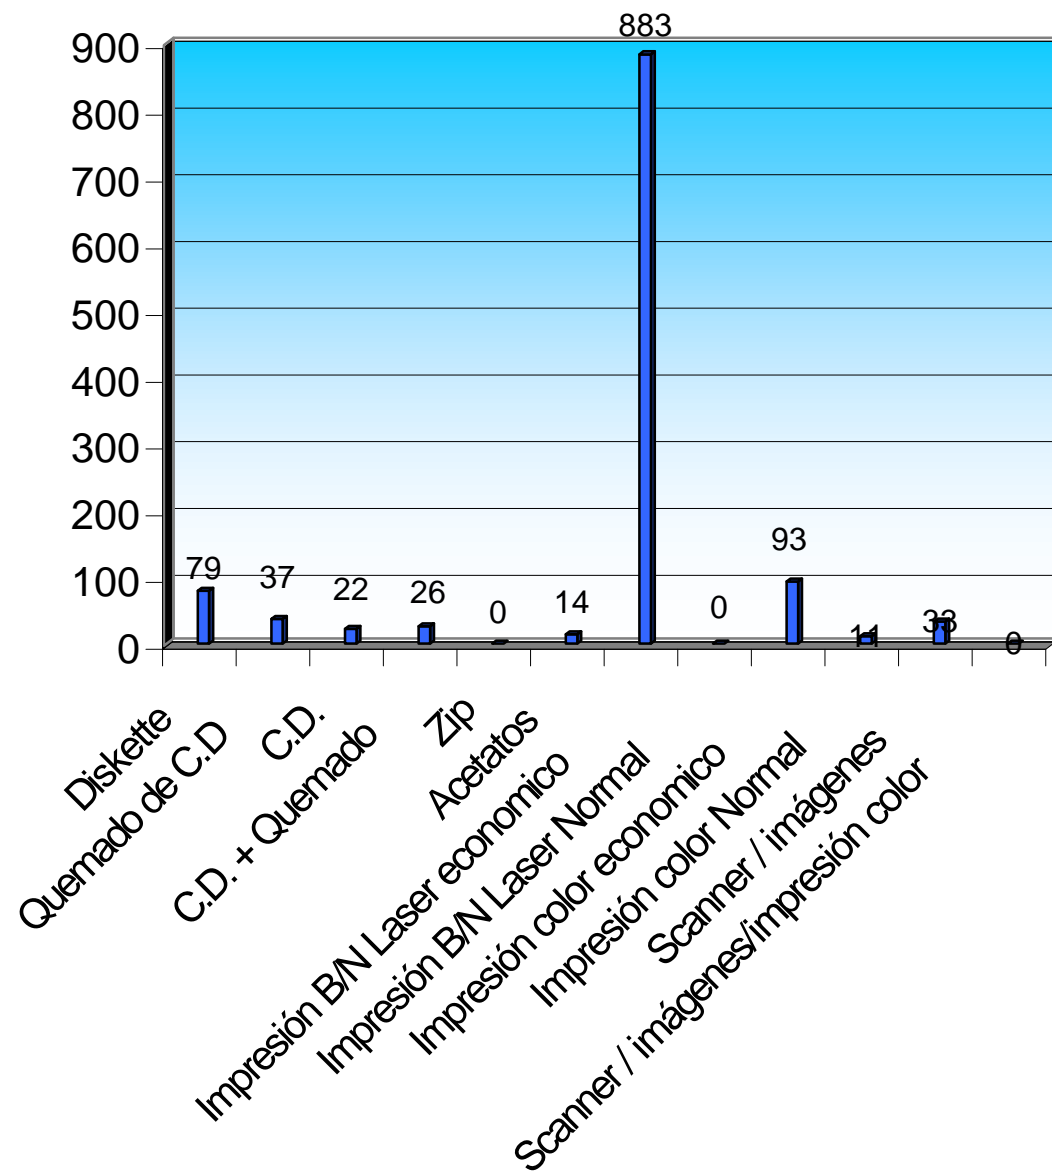

UNIVERSIDAD
DE LOS ANDES

Universidad de Los Andes
Sala de Computación - Proyecto Alma Mater

Mes: Mayo

Año: 2004

Estadística de insumos - Sala de Computación

	Cantidad	Total en Bs.
Diskette	79	118500
Quemado de C.D	37	29600
C.D.	22	44000
C.D. + Quemado	26	72800
Zip	0	0
Acetatos	14	25200
Impresión B/N Laser economico	883	441500
Impresión B/N Laser Normal	0	0
Impresión color economico	93	93000
Impresión color Normal	11	16500
Scanner / imágenes	33	16500
Scanner / imágenes/impresión color	0	0
Total General		857600

Sala de Computación

San Cristóbal, 1 de Junio de 2003

**TOTAL USUARIOS
MES: MAYO 2004**

TURNO: MAÑANA Y TARDE

MENCION	MATEMATICA					CASTELLANO					GEOGRAFIA					INGLES					BASICA INTEGRAL										Total
	1º	2º	3º	4º	5º	1º	2º	3º	4º	5º	1º	2º	3º	4º	5º	1º	2º	3º	4º	5º	1º	2º	3º	4º	5º	6º	7º	8º	9º	10º	
SEMES/AÑO	1º	2º	3º	4º	5º	1º	2º	3º	4º	5º	1º	2º	3º	4º	5º	1º	2º	3º	4º	5º	1º	2º	3º	4º	5º	6º	7º	8º	9º	10º	
TOTAL MES	24	46	23	13	23	40	20	27	18	16	24	102	37	28	27	35	37	35	24	20	16	11	19	25	22	28	28	19	14	4	805
Total por Carrera	129					121					218					151					186										805