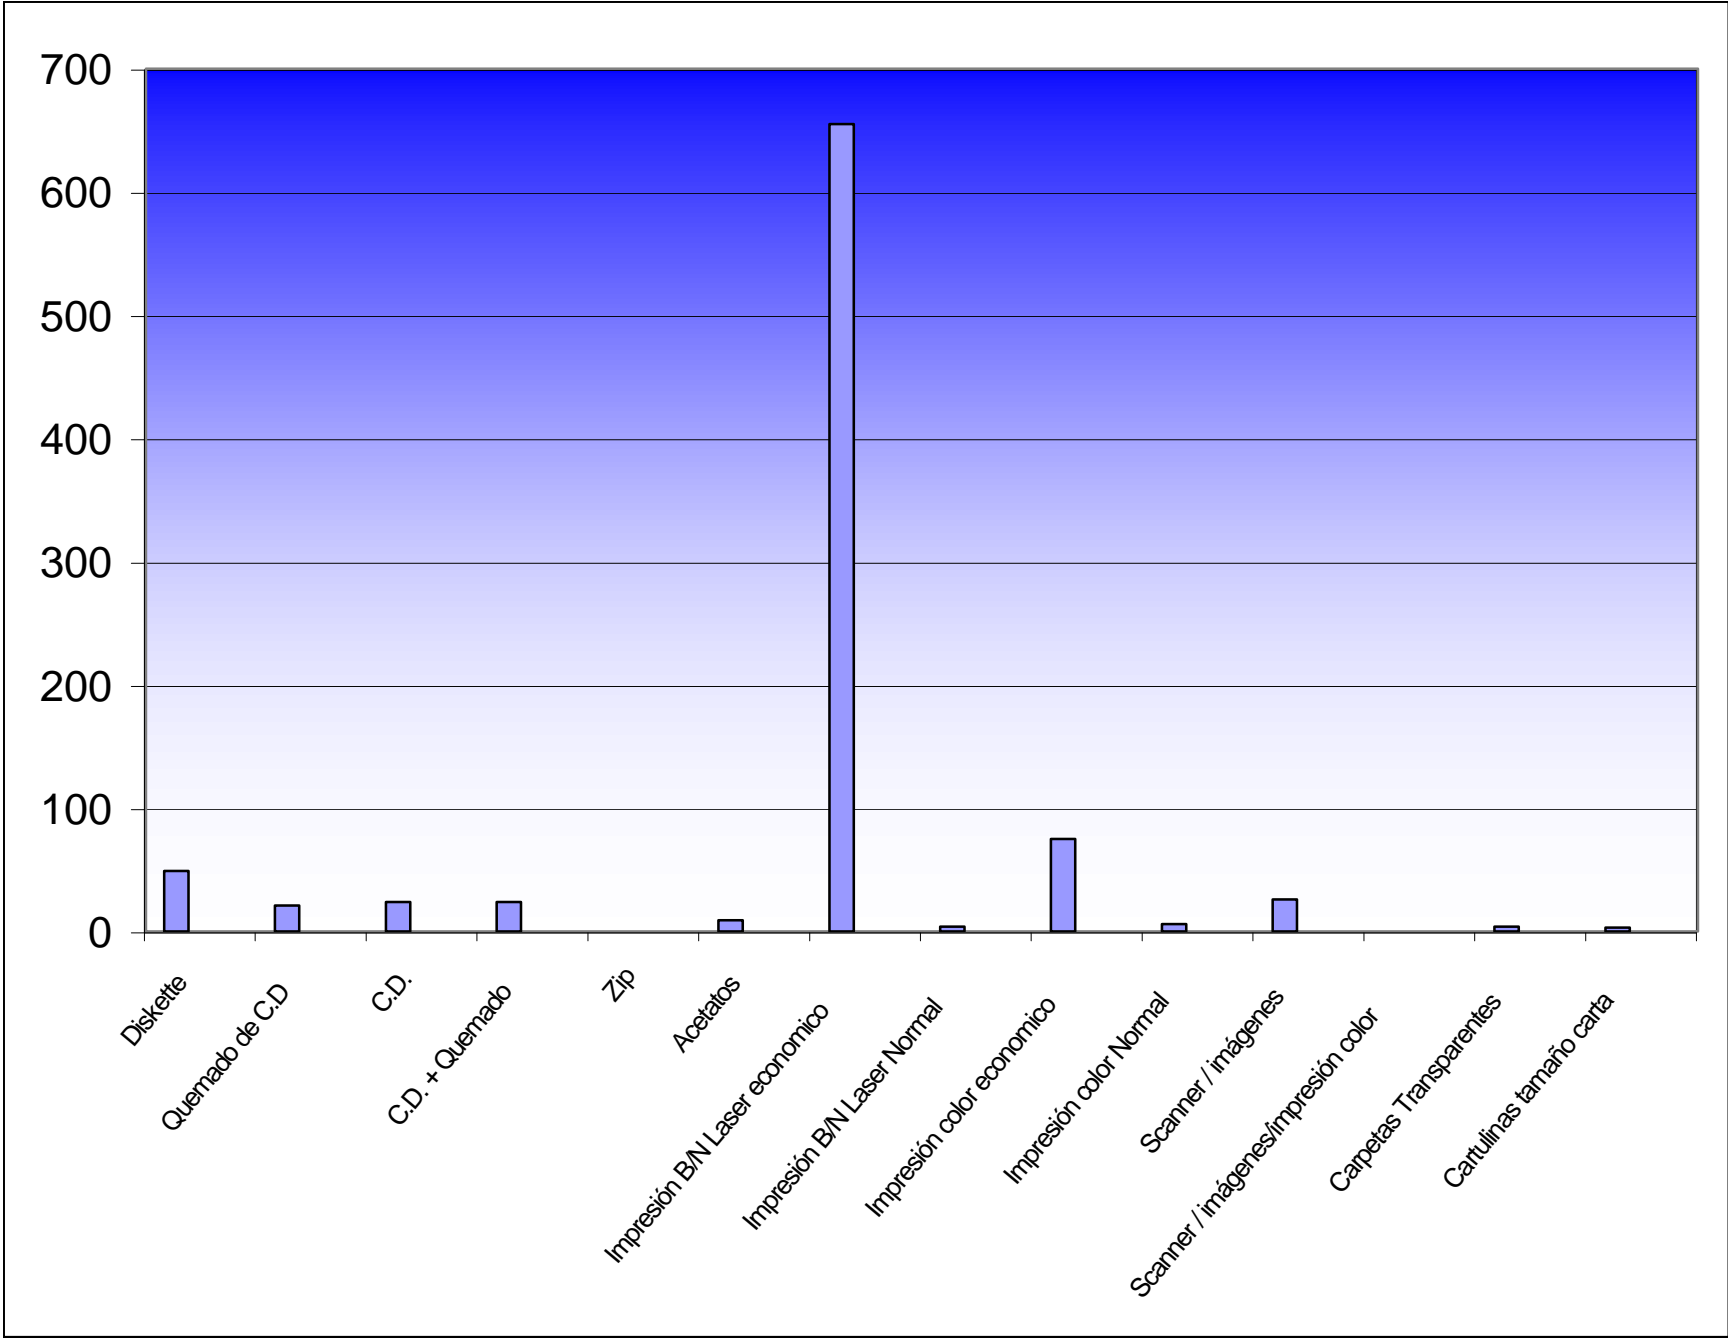

UNIVERSIDAD
DE LOS ANDES

Universidad de Los Andes
Sala de Computación - Proyecto Alma Mater

Mes: junio

Año: 2004

Estadística de insumos - Sala de Computación

	Cantidad	Total en Bs.
Diskette	49	73500
Quemado de C.D	21	16800
C.D.	24	48000
C.D. + Quemado	24	67200
Zip	0	0
Acetatos	9	16200
Impresión B/N Laser economico	655	327500
Impresión B/N Laser Normal	4	3600
Impresión color economico	75	75000
Impresión color Normal	6	9000
Scanner / imágenes	26	13000
Scanner / imágenes/impresión color	0	0
Carpetas Transparentes	4	2800
Cartulinas tamaño carta	3	1800
Total General		654400

Sala de Computación
San Cristóbal, 2 de Julio de 2004

**TOTAL USUARIOS
MES: MAYO 2004**

TURNO: MAÑANA Y TARDE

MENCION	MATEMATICA					CASTELLANO					GEOGRAFIA					INGLES					BASICA INTEGRAL										Total
SEMES/AÑO	1º	2º	3º	4º	5º	1º	2º	3º	4º	5º	1º	2º	3º	4º	5º	1º	2º	3º	4º	5º	1º	2º	3º	4º	5º	6º	7º	8º	9º	10º	
TOTAL MES	13	25	16	14	11	35	24	19	14	17	37	44	33	18	4	39	38	66	32	14	26	7	29	12	39	20	22	16	16	1	701
Total por Carrera	79					109					136					189					188										701