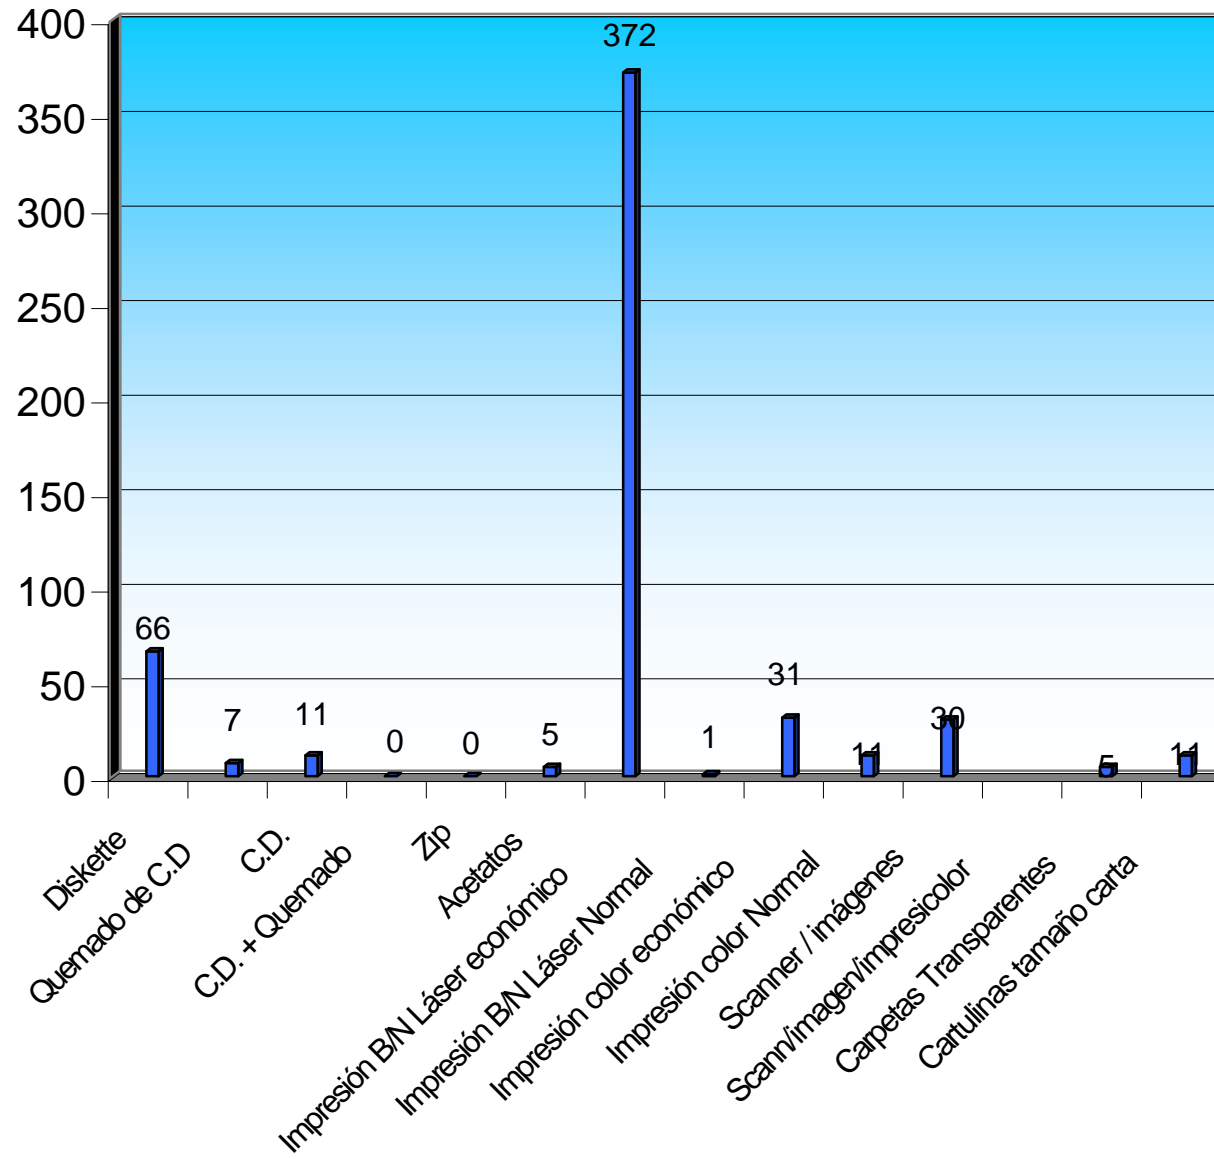

Mes: octubre
Año: 2004

Estadística de insumos - Sala de Computación

	Cantidad	Total en Bs.
Diskette	66	99000
Quemado de C.D	7	5600
C.D.	11	22000
C.D. + Quemado	0	0
Zip	0	0
Acetatos	5	9000
Impresión B/N Láser económico	372	186000
Impresión B/N Láser Normal	1	900
Impresión color económico	31	31000
Impresión color Normal	11	16500
Scanner / imágenes	30	15000
Scann/imagen/impresicolor		0
Carpetas Transparentes	5	3500
Cartulinas tamaño carta	11	6600
Total General		395100

Sala de Computación
San Cristóbal, 5 de noviembre de 2004

TOTAL USUARIOS
MES: octubre 2004

TURNO: MAÑANA Y TARDE

MENCION	MATEMATICA					CASTELLANO					GEOGRAFIA					INGLES					BASICA INTEGRAL										Total
SEMES/AÑO	1º	2º	3º	4º	5º	1º	2º	3º	4º	5º	1º	2º	3º	4º	5º	1º	2º	3º	4º	5º	1º	2º	3º	4º	5º	6º	7º	8º	9º	10º	
TOTAL MES	3	10	18	8	5	4	10	7	12	12	5	26	11	15	11	1	18	23	28	14	93	38	12	24	22	36	6	55	18	4	549
Total por Carrera	44					45					68					84					308										549