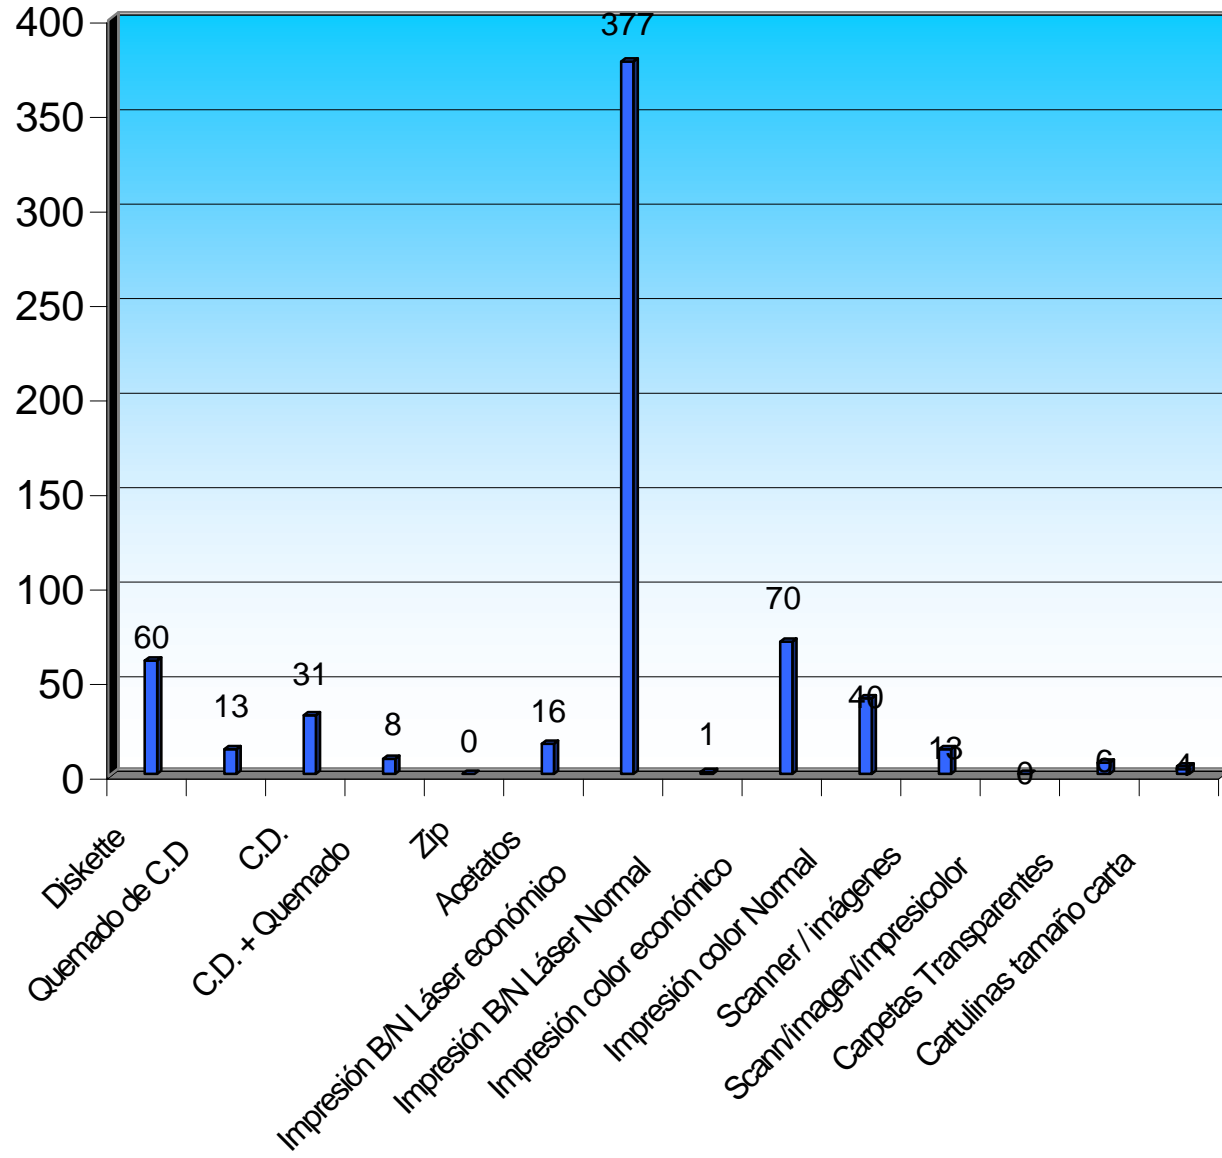

Estadística de insumos - Sala de Computación

	Cantidad	Total en Bs.
Diskette	60	90000
Quemado de C.D	13	10400
C.D.	31	62000
C.D. + Quemado	8	22400
Zip	0	0
Acetatos	16	28800
Impresión B/N Láser económico	377	188500
Impresión B/N Láser Normal	1	900
Impresión color económico	70	70000
Impresión color Normal	40	60000
Scanner / imágenes	13	6500
Scann/imagen/impresicolor	0	0
Carpetas Transparentes	6	4200
Cartulinas tamaño carta	4	2400
Total General		546100

Sala de Computación
San Cristóbal, 2 de diciembre de 2004

TOTAL USUARIOS
MES: Noviembre 2004

TURNO: MAÑANA Y TARDE

MENCION	MATEMATICA					CASTELLANO					GEOGRAFIA					INGLES					BASICA INTEGRAL										Total
SEMES/AÑO	1º	2º	3º	4º	5º	1º	2º	3º	4º	5º	1º	2º	3º	4º	5º	1º	2º	3º	4º	5º	1º	2º	3º	4º	5º	6º	7º	8º	9º	10º	
TOTAL MES	2	28	19	18	10	2	10	19	29	12	5	75	28	27	12	2	28	43	25	26	71	37	7	18	23	43	9	56	30	6	720
Total por Carrera	77					72					147					124					300										720