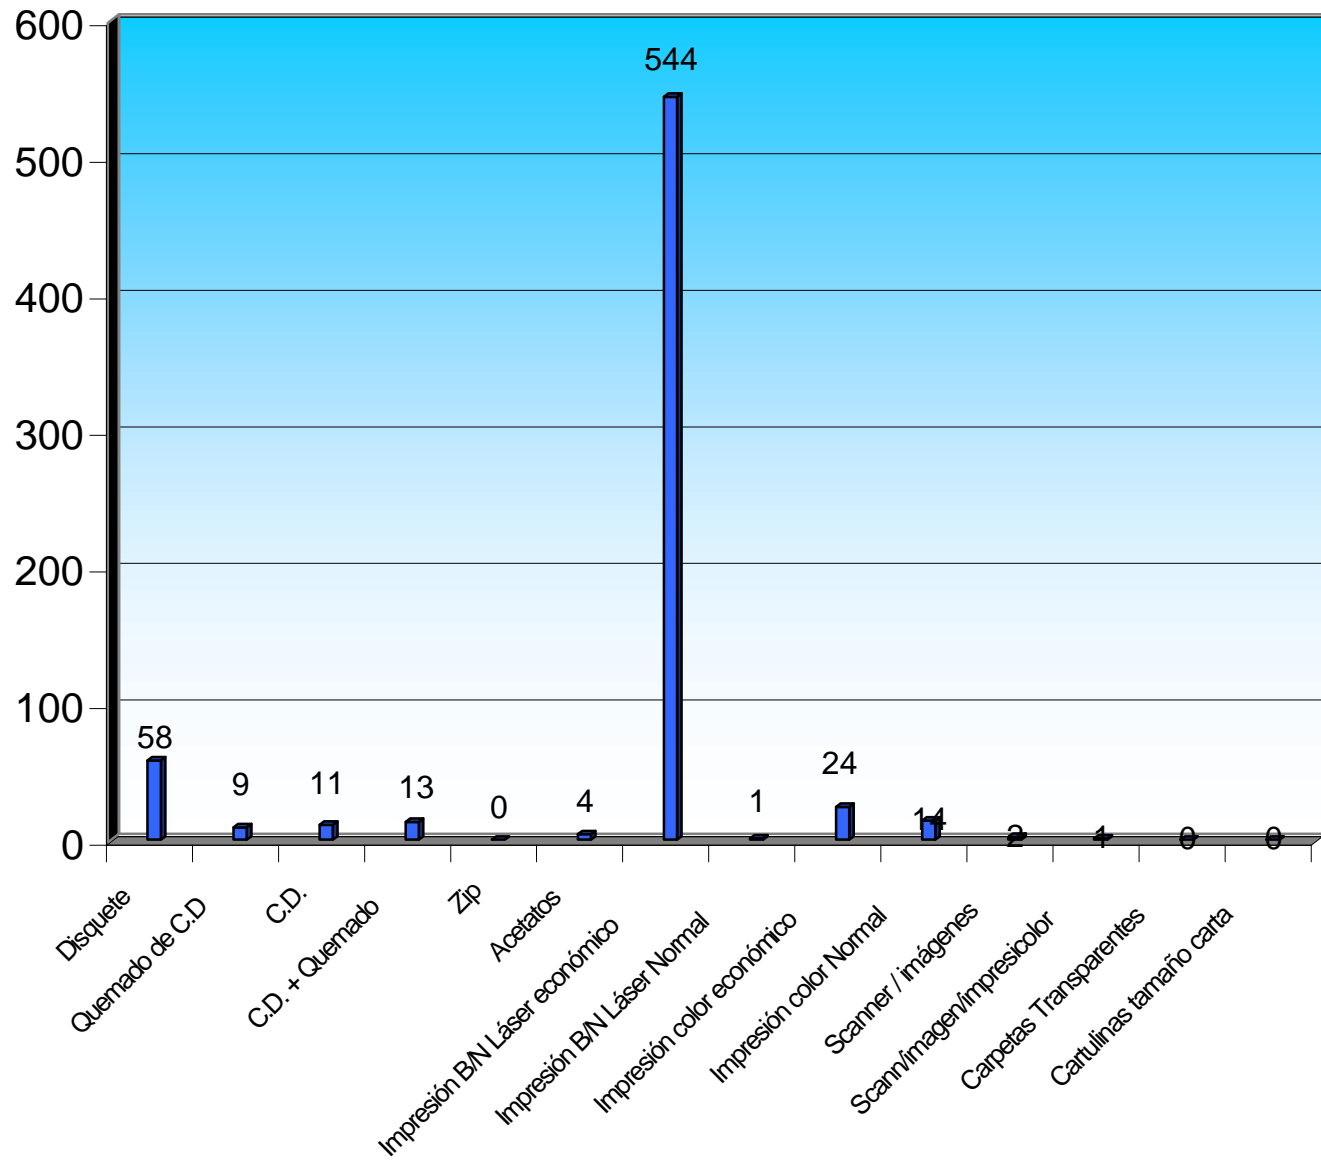

Estadística de insumos - Sala de Computación

	Cantidad	Total en Bs.
Disquete	58	87000
Quemado de C.D	9	7200
C.D.	11	22000
C.D. + Quemado	13	36400
Zip	0	0
Acetatos	4	7200
Impresión B/N Láser económico	544	272000
Impresión B/N Láser Normal	1	900
Impresión color económico	24	24000
Impresión color Normal	14	21000
Scanner / imágenes	2	1000
Scann/imagen/impresicolor	1	2000
Carpetas Transparentes	0	0
Cartulinas tamaño carta	0	0
Total General		480700

Sala de Computación
San Cristóbal, 5 de mayo de 2005

**TOTAL USUARIOS
MES: ABRIL 2005**

TURNO: MAÑANA Y TARDE

MENCION	MATEMATICA					CASTELLANO					GEOGRAFIA					INGLES					BASICA INTEGRAL										Total
	1º	2º	3º	4º	5º	1º	2º	3º	4º	5º	1º	2º	3º	4º	5º	1º	2º	3º	4º	5º	1º	2º	3º	4º	5º	6º	7º	8º	9º	10º	
SEMES/AÑO	1º	2º	3º	4º	5º	1º	2º	3º	4º	5º	1º	2º	3º	4º	5º	1º	2º	3º	4º	5º	1º	2º	3º	4º	5º	6º	7º	8º	9º	10º	
TOTAL MES	94	19	11	30	23	36	34	26	35	18	49	50	49	18	6	31	42	34	14	17	15	41	21	7	25	23	11	19	35	22	855
Total por Carrera	177					149					172					138					219										855