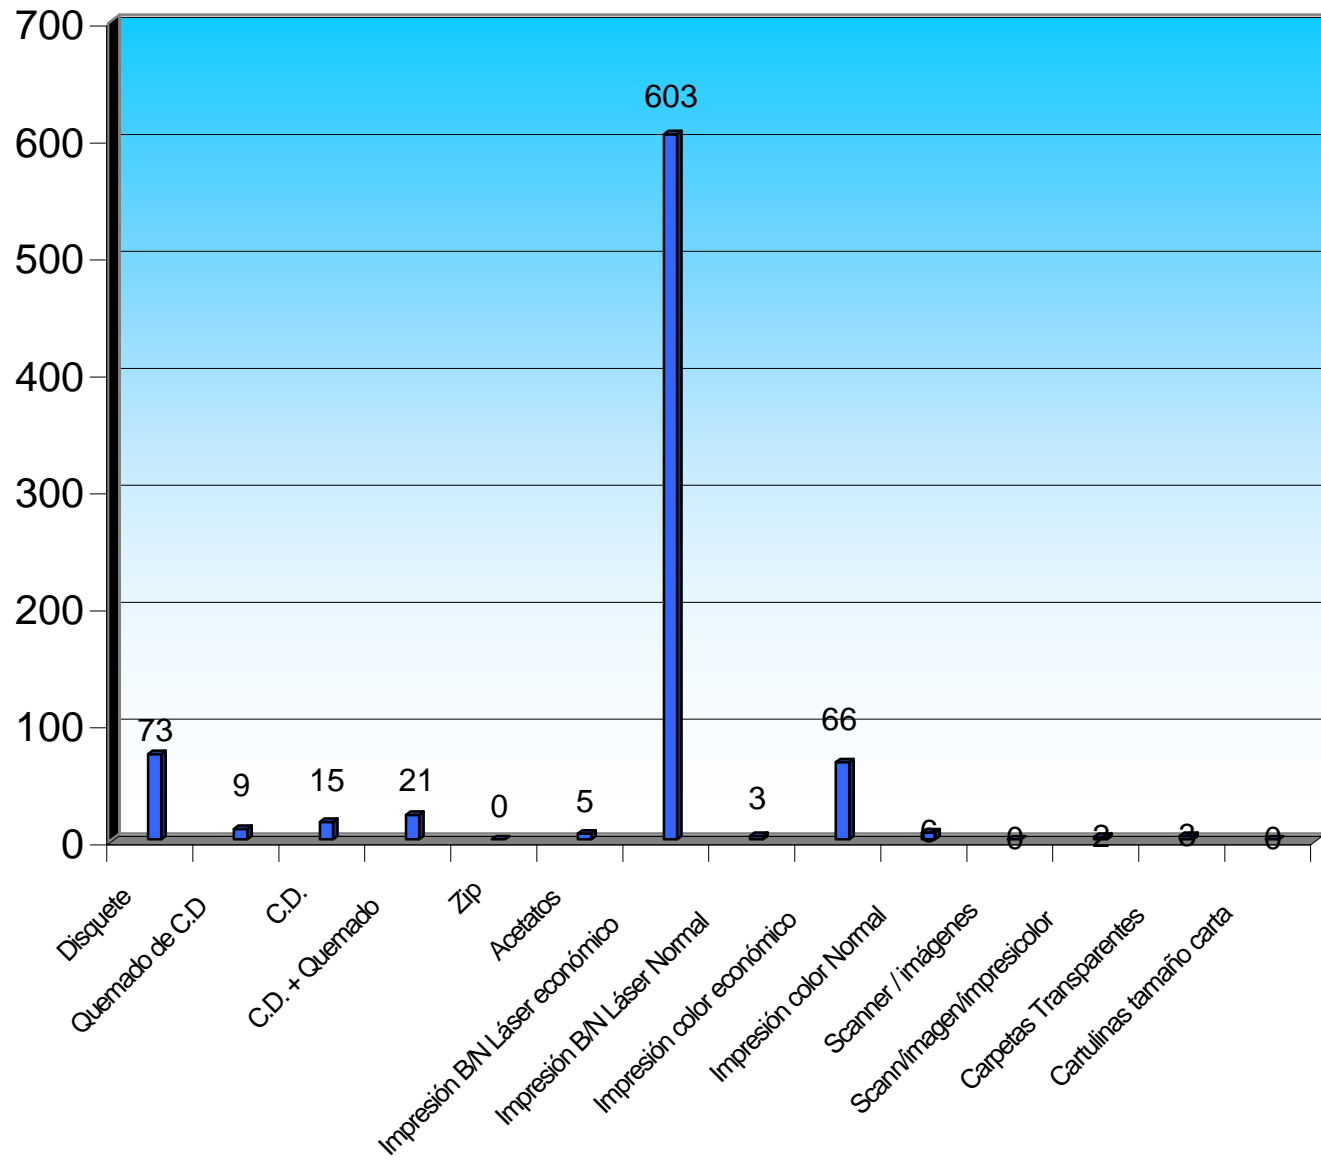

Mes: mayo
Año: 2005

Estadística de insumos - Sala de Computación

	Cantidad	Total en Bs.
Disquete	73	109500
Quemado de C.D	9	7200
C.D.	15	30000
C.D. + Quemado	21	58800
Zip	0	0
Acetatos	5	9000
Impresión B/N Láser económico	603	301500
Impresión B/N Láser Normal	3	2700
Impresión color económico	66	66000
Impresión color Normal	6	9000
Scanner / imágenes	0	0
Scann/imagen/impresicolor	2	4000
Carpetas Transparentes	3	2100
Cartulinas tamaño carta	0	0
Total General		599800

Sala de Computación
San Cristóbal, 5 de junio de 2005

TOTAL USUARIOS
MES: mayo 2005

TURNO: MAÑANA Y TARDE

MENCION	MATEMATICA					CASTELLANO					GEOGRAFIA					INGLES					BASICA INTEGRAL										Total
SEMES/AÑO	1º	2º	3º	4º	5º	1º	2º	3º	4º	5º	1º	2º	3º	4º	5º	1º	2º	3º	4º	5º	1º	2º	3º	4º	5º	6º	7º	8º	9º	10º	
TOTAL MES	56	25	10	20	28	52	27	44	44	31	26	39	35	14	20	33	23	12	41	25	87	82	49	45	25	20	14	21	48	14	1010
Total por Carrera	139					198					134					134					405										1010