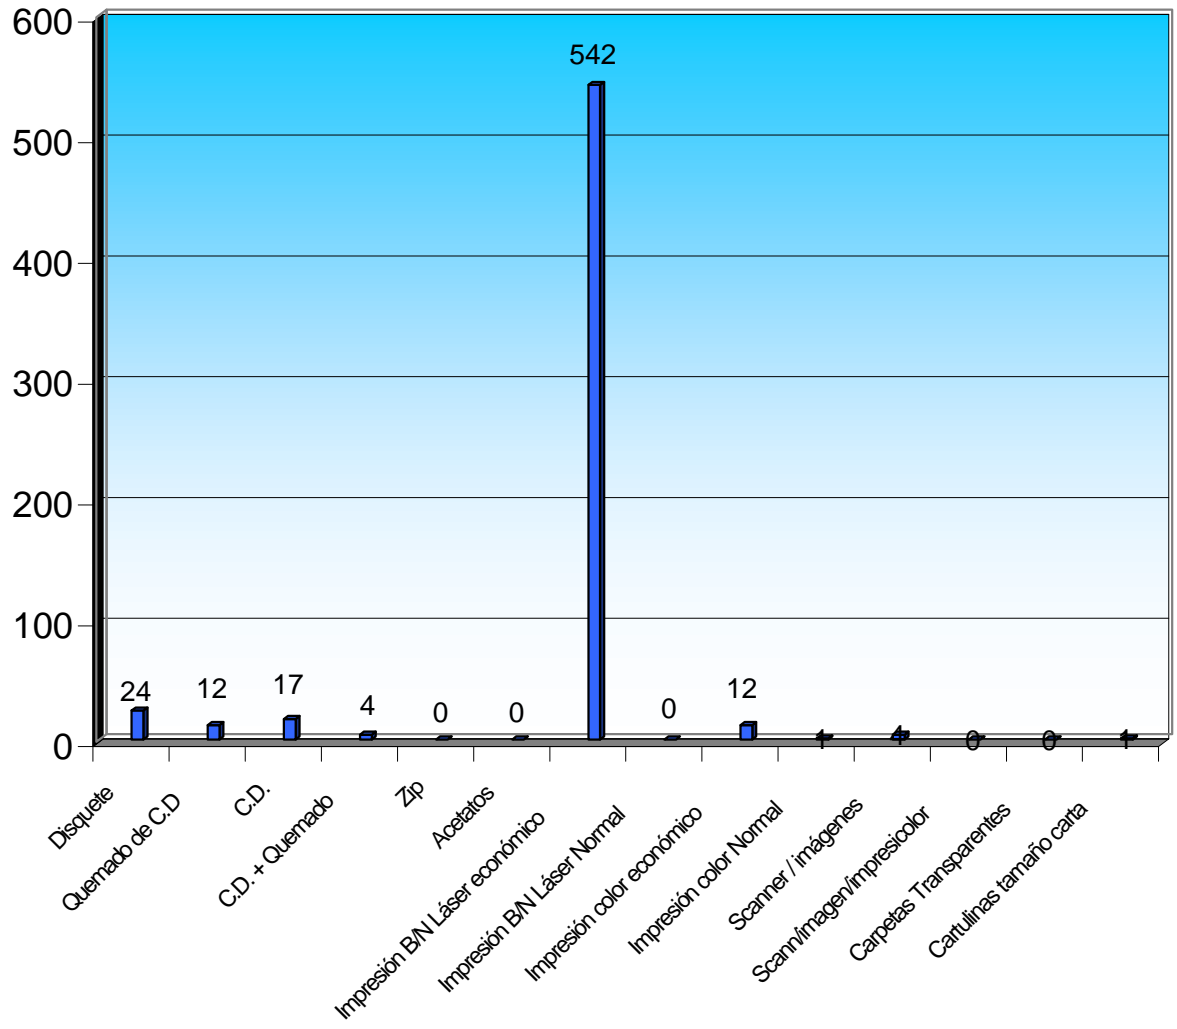

Universidad de Los Andes
Sala de Computación - Proyecto Alma Mater

Mes: Septiembre
Año: 2005

Estadística de insumos - Sala de Computación

	Cantidad	Total en Bs.
Disquete	24	36000
Quemado de C.D	12	9600
C.D.	17	34000
C.D. + Quemado	4	11200
Zip	0	0
Acetatos	0	0
Impresión B/N Láser económico	542	271000
Impresión B/N Láser Normal	0	0
Impresión color económico	12	12000
Impresión color Normal	1	1500
Scanner / imágenes	4	2000
Scann/imagen/impresicolor	0	0
Carpetas Transparentes	0	0
Cartulinas tamaño carta	1	600
Total General		377900

Sala de Computación
San Cristóbal, 6 de Octubre de 2005

TOTAL USUARIOS
MES: Septiembre 2005

TURNO: MAÑANA Y TARDE

MENCION	MATEMATICA					CASTELLANO					GEOGRAFIA					INGLES					BASICA INTEGRAL										Total
	1º	2º	3º	4º	5º	1º	2º	3º	4º	5º	1º	2º	3º	4º	5º	1º	2º	3º	4º	5º	1º	2º	3º	4º	5º	6º	7º	8º	9º	10º	
TOTAL MES	65	24	12	9	2	59	21	32	38	9	27	32	49	20	11	54	32	41	27	12	19	39	30	14	10	17	12	16	41	24	798
Total por Carrera	112					159					139					166					222										798