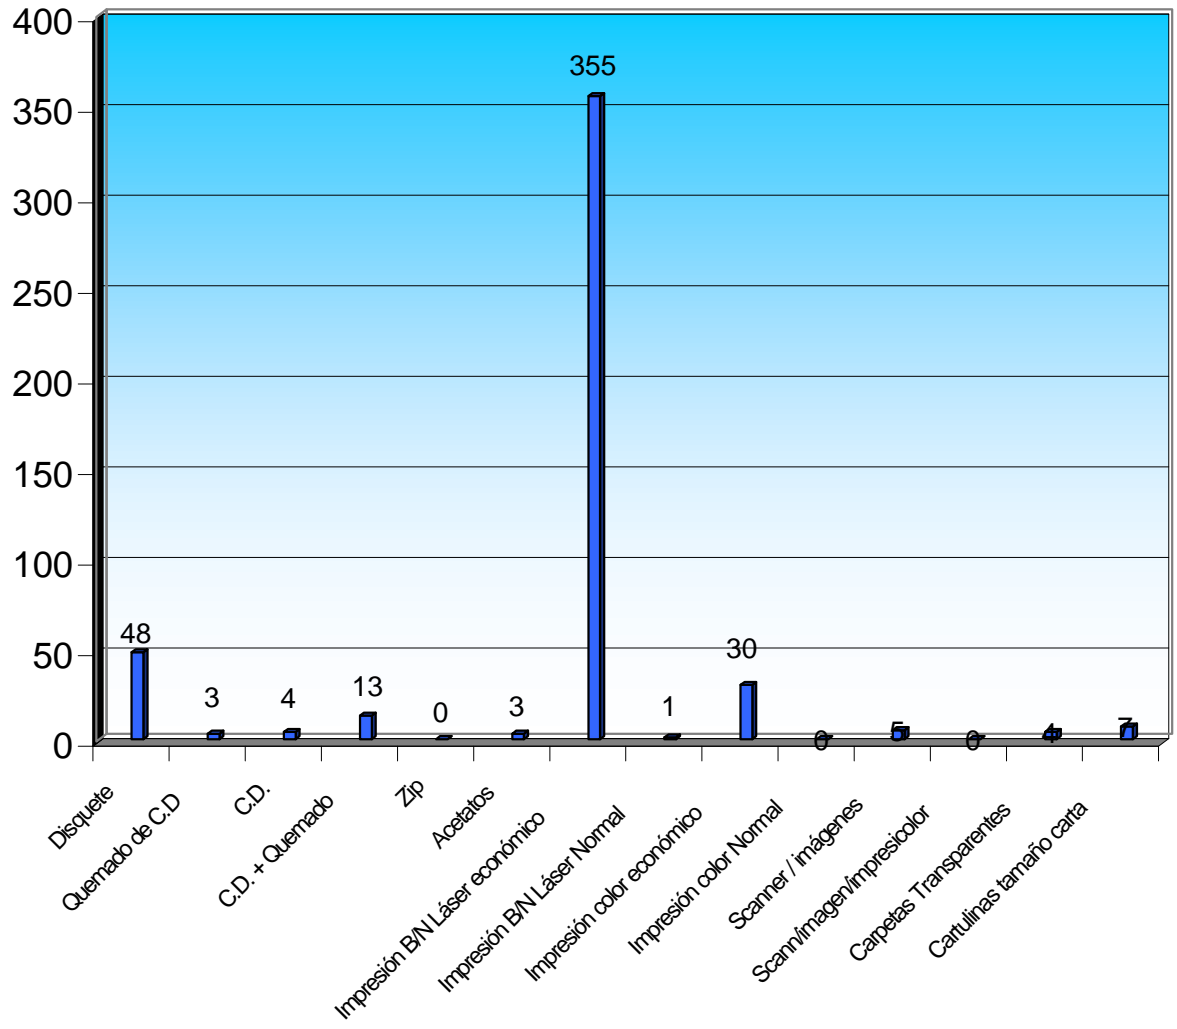

Universidad de Los Andes
Sala de Computación - Proyecto Alma Mater

Mes: noviembre

Año: 2005

Estadística de insumos - Sala de Computación

	Cantidad	Total en Bs.
Disquete	48	72000
Quemado de C.D	3	2400
C.D.	4	8000
C.D. + Quemado	13	36400
Zip	0	0
Acetatos	3	5400
Impresión B/N Láser económico	355	177500
Impresión B/N Láser Normal	1	900
Impresión color económico	30	30000
Impresión color Normal	0	0
Scanner / imágenes	5	2500
Scann/imagen/impresicolor	0	0
Carpetas Transparentes	4	2800
Cartulinas tamaño carta	7	4200
Total General		342100

Sala de Computación
San Cristóbal, 1 de diciembre de 2005

TOTAL USUARIOS
MES: noviembre 2005

TURNO: MAÑANA Y TARDE

MENCION	MATEMATICA					CASTELLANO					GEOGRAFIA					INGLES					BASICA INTEGRAL										Total
	1º	2º	3º	4º	5º	1º	2º	3º	4º	5º	1º	2º	3º	4º	5º	1º	2º	3º	4º	5º	1º	2º	3º	4º	5º	6º	7º	8º	9º	10º	
TOTAL MES	3	##	34	11	41	11	63	52	30	15	10	49	43	30	24	8	54	22	18	49	21	45	59	40	18	33	5	18	16	16	973
Total por Carrera	224					171					156					151					271										973