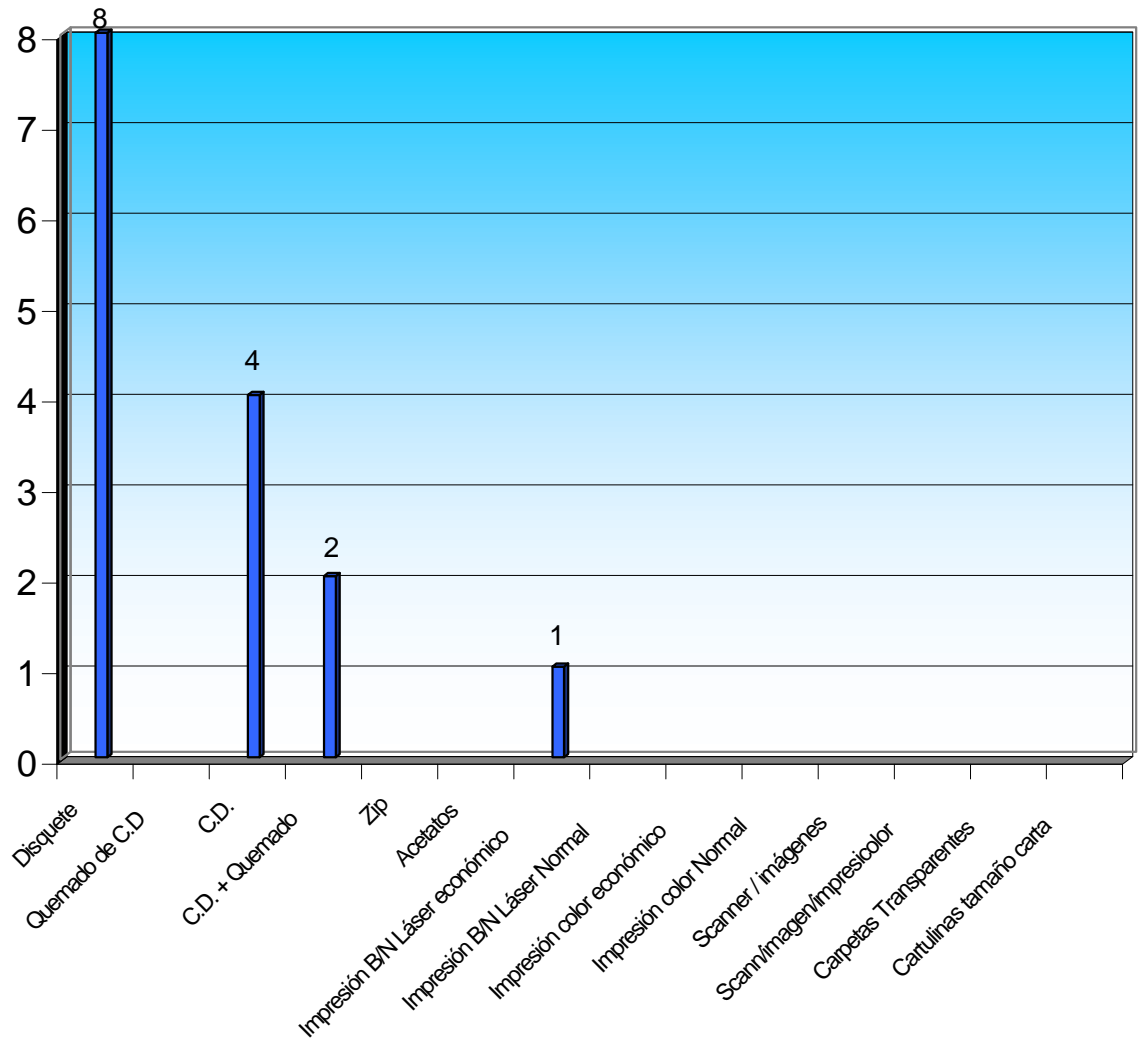

Universidad de Los Andes
Sala de Computación - Proyecto Alma Mater

Mes: diciembre
Año: 2005

Estadística de insumos - Sala de Computación

	Cantidad	Total en Bs.
Disquete	8	12000
Quemado de C.D		0
C.D.	4	8000
C.D. + Quemado	2	5600
Zip		0
Acetatos		0
Impresión B/N Láser económico	1	500
Impresión B/N Láser Normal		0
Impresión color económico		0
Impresión color Normal		0
Scanner / imágenes		0
Scann/imagen/impresicolor		0
Carpetas Transparentes		0
Cartulinas tamaño carta		0
Total General		26100

Sala de Computación
San Cristóbal, 16 de Enero de 2005

TOTAL USUARIOS
MES: diciembre 2005

TURNO: MAÑANA Y TARDE

MENCION	MATEMATICA					CASTELLANO					GEOGRAFIA					INGLES					BASICA INTEGRAL										Total		
	1º	2º	3º	4º	5º	1º	2º	3º	4º	5º	1º	2º	3º	4º	5º	1º	2º	3º	4º	5º	1º	2º	3º	4º	5º	6º	7º	8º	9º	10º			
TOTAL MES	0	4	4	2	0	3	4	4	3	0	0	0	4	7	4	0	2	2	1	0	0	3	7	1	0	1	0	1	0	1	0	1	58
Total por Carrera	10					14					15					5					14										58		