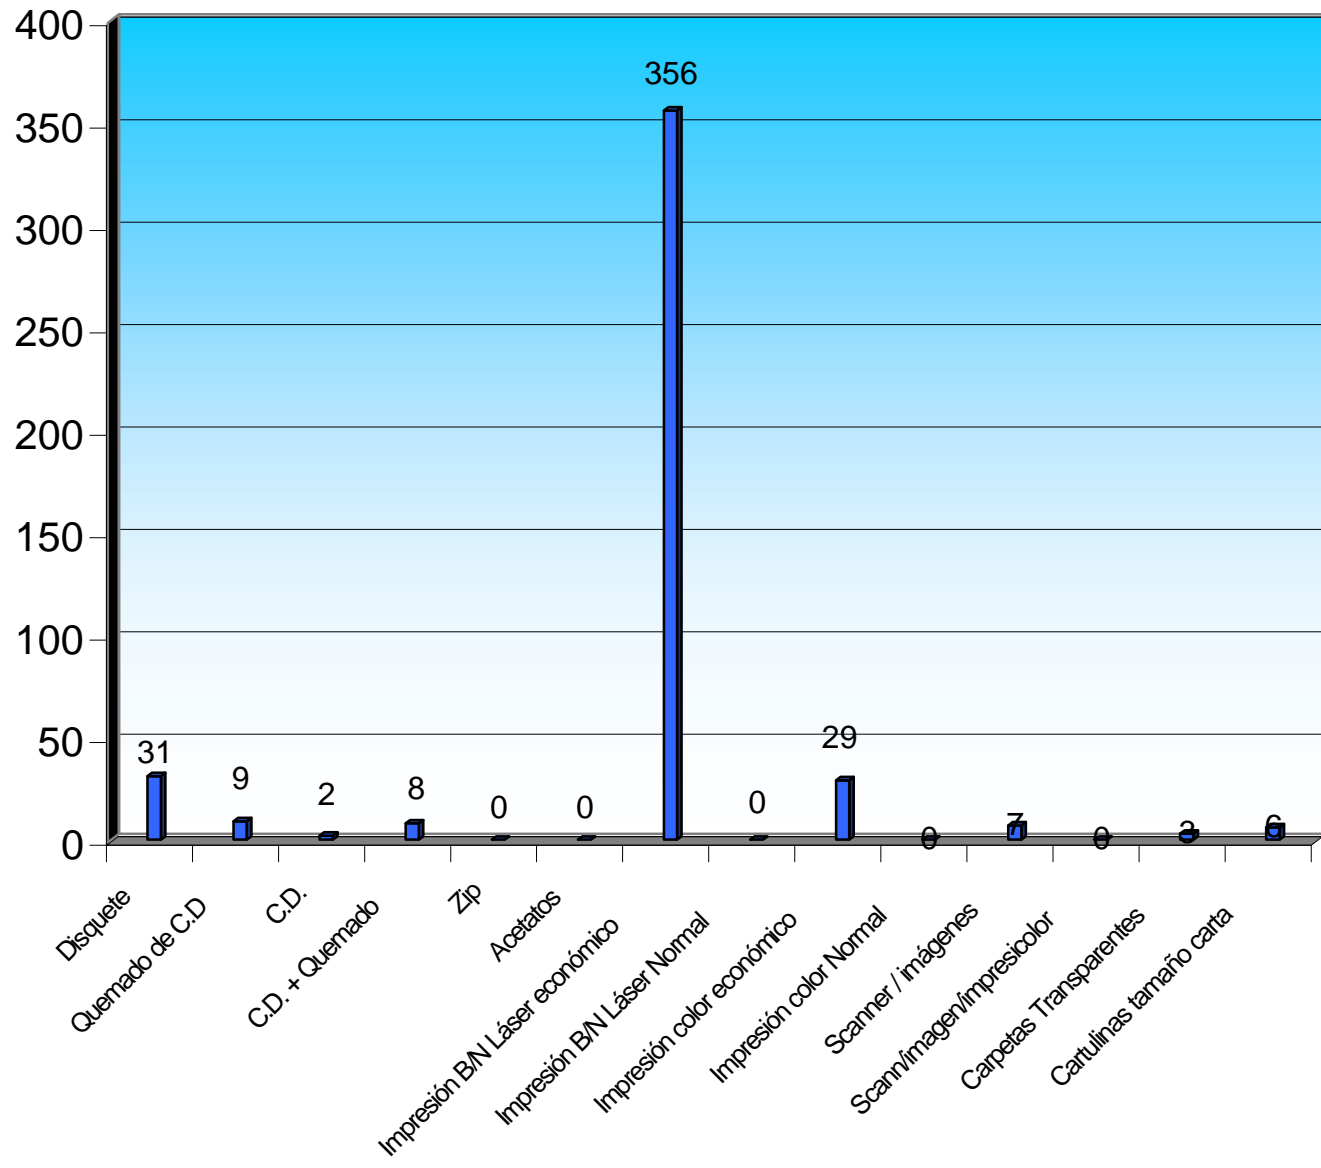

Mes: abril  
Año: 2006

Sala de Computación  
San Cristóbal, 2 de mayo de 2006

**TOTAL USUARIOS**  
**MES: abril 2006**

**TURNO: MAÑANA Y TARDE**

MENCION	MATEMATICA					CASTELLANO					GEOGRAFIA					INGLES					BASICA INTEGRAL										Total
SEMES/AÑO	1º	2º	3º	4º	5º	1º	2º	3º	4º	5º	1º	2º	3º	4º	5º	1º	2º	3º	4º	5º	1º	2º	3º	4º	5º	6º	7º	8º	9º	10º	
<b>TOTAL MES</b>	66	88	20	4	34	31	46	13	15	16	40	16	33	23	19	38	20	30	14	10	25	23	27	22	31	43	18	30	20	13	828
<b>Total por Carrera</b>	212					121					131					112					252										828