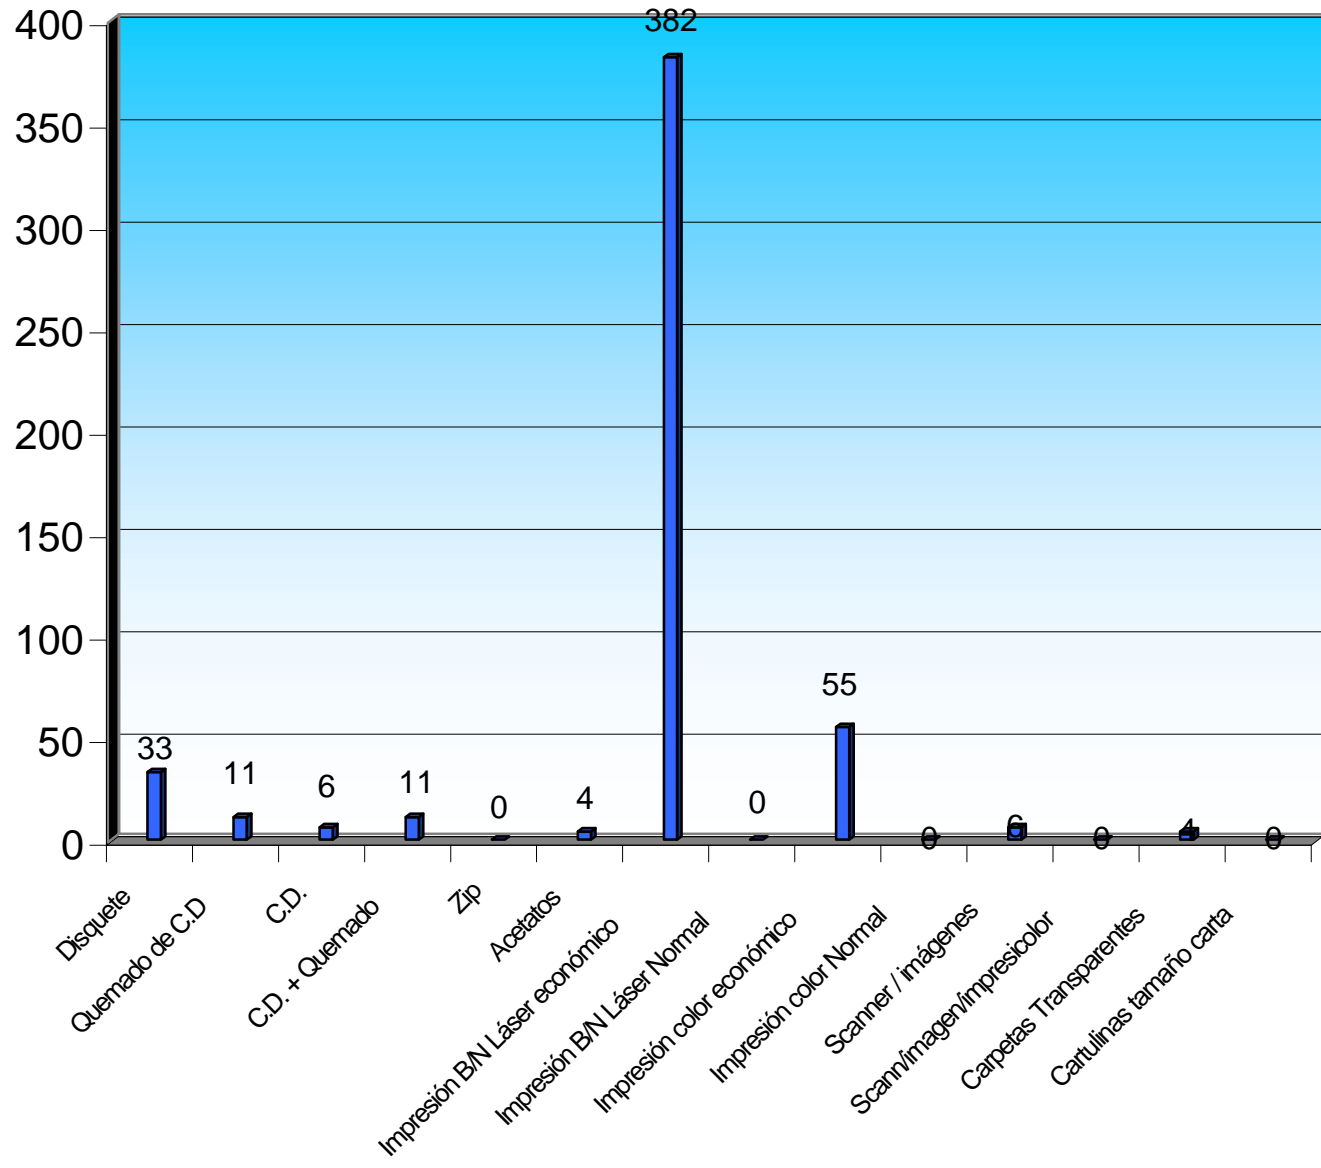

Universidad de Los Andes
Sala de Computación - Proyecto Alma Mater

Mes: mayo
Año: 2006

Estadística de insumos - Sala de Computación

	Cantidad	Total en Bs.
Disquete	33	49500
Quemado de C.D	11	8800
C.D.	6	12000
C.D. + Quemado	11	30800
Zip	0	0
Acetatos	4	7200
Impresión B/N Láser económico	382	191000
Impresión B/N Láser Normal	0	0
Impresión color económico	55	55000
Impresión color Normal	0	0
Scanner / imágenes	6	3000
Scann/imagen/impresicolor	0	0
Carpetas Transparentes	4	2800
Cartulinas tamaño carta	0	0
Total General		360100

Sala de Computación
San Cristóbal, 2 de junio de 2006

TOTAL USUARIOS
MES: mayo 2006

TURNO: MAÑANA Y TARDE

MENCION	MATEMATICA					CASTELLANO					GEOGRAFIA					INGLES					BASICA INTEGRAL										Total
SEMES/AÑO	1º	2º	3º	4º	5º	1º	2º	3º	4º	5º	1º	2º	3º	4º	5º	1º	2º	3º	4º	5º	1º	2º	3º	4º	5º	6º	7º	8º	9º	10º	
TOTAL MES	53	62	20	11	29	25	65	47	32	23	57	44	20	27	14	17	11	22	18	20	35	12	22	39	39	37	38	26	41	4	910
Total por Carrera	175					192					162					88					293										910