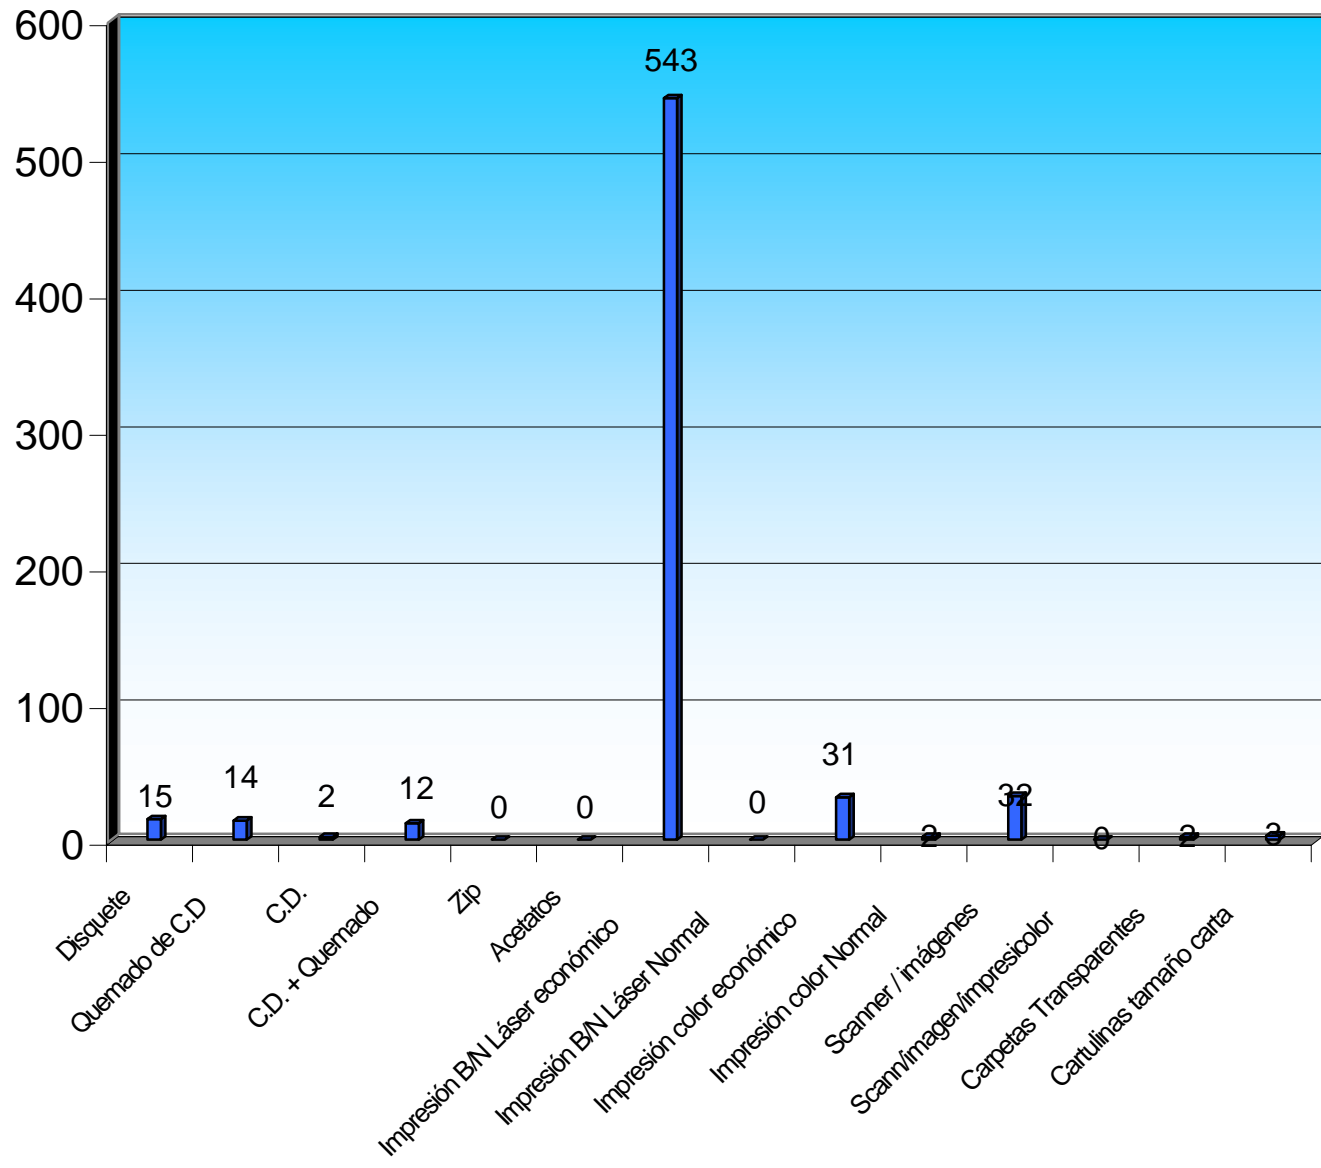

Mes: julio  
Año: 2006

Sala de Computación  
San Cristóbal, 5 de septiembre de 2006

**TOTAL USUARIOS**  
**MES: julio 2006**

**TURNO: MAÑANA Y TARDE**

MENCION	MATEMATICA					CASTELLANO					GEOGRAFIA					INGLES					BASICA INTEGRAL										Total
	1º	2º	3º	4º	5º	1º	2º	3º	4º	5º	1º	2º	3º	4º	5º	1º	2º	3º	4º	5º	1º	2º	3º	4º	5º	6º	7º	8º	9º	10º	
<b>SEMES/AÑO</b>	1º	2º	3º	4º	5º	1º	2º	3º	4º	5º	1º	2º	3º	4º	5º	1º	2º	3º	4º	5º	1º	2º	3º	4º	5º	6º	7º	8º	9º	10º	
<b>TOTAL MES</b>	26	53	20	10	30	30	41	11	35	30	26	16	30	35	22	20	17	22	16	12	3	13	20	16	28	21	8	25	20	4	660
<b>Total por Carrera</b>	139					147					129					87					158										660