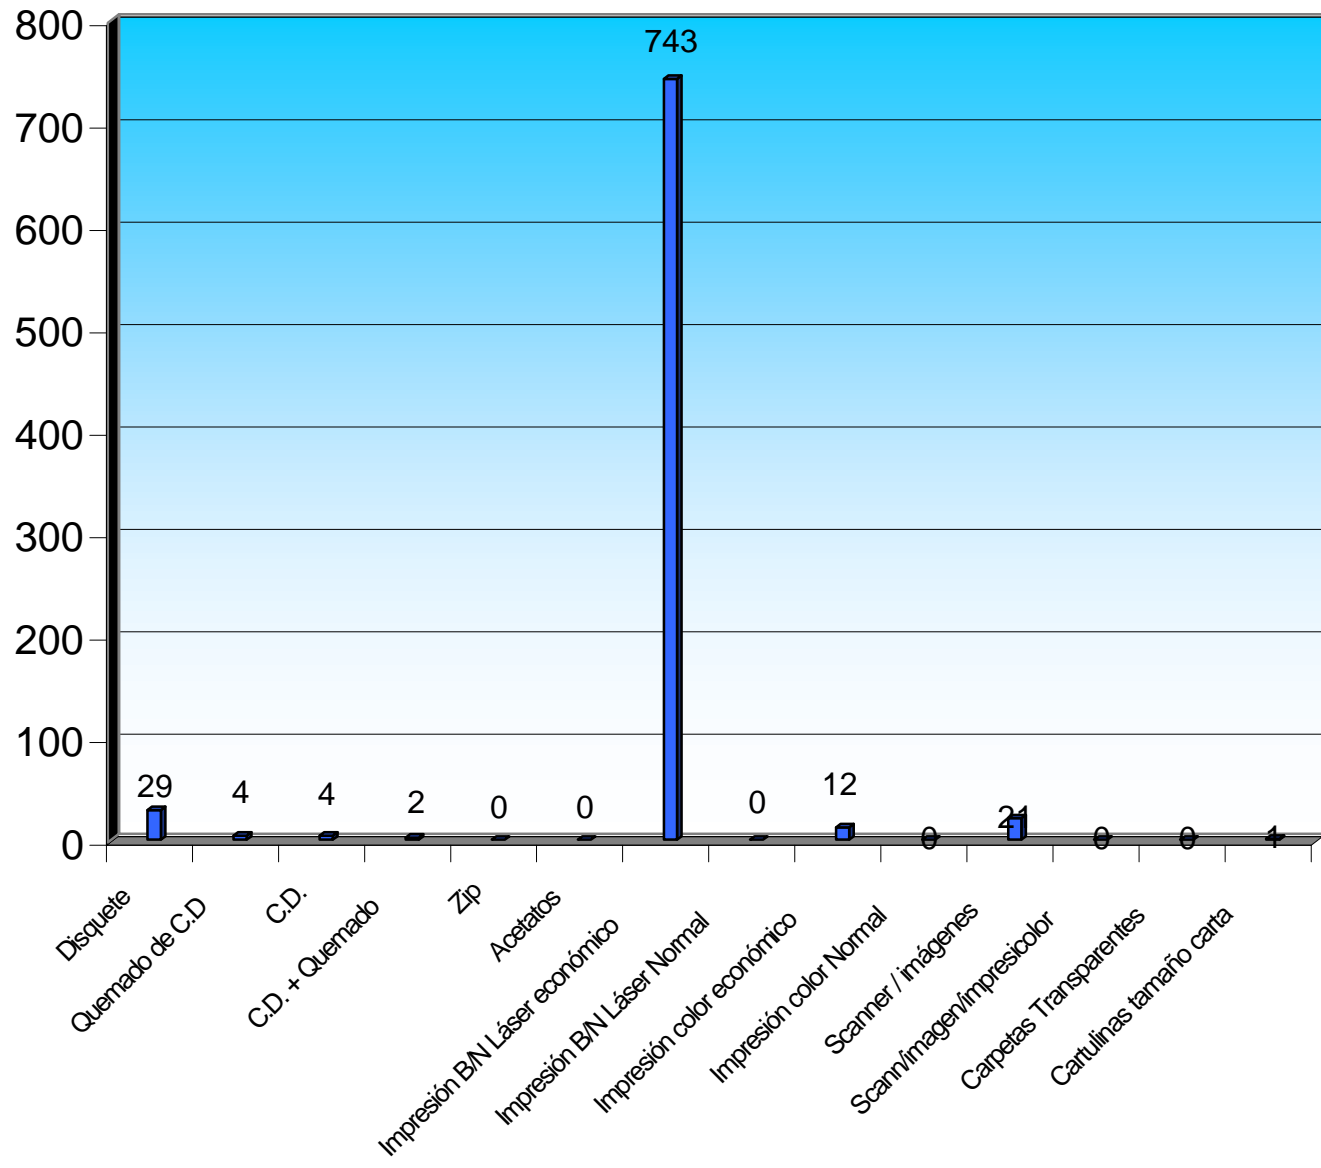

Estadística de insumos - Sala de Computación

	Cantidad	Total en Bs.
Disquete	29	43500
Quemado de C.D	4	3200
C.D.	4	8000
C.D. + Quemado	2	5600
Zip	0	0
Acetatos	0	0
Impresión B/N Láser económico	743	371500
Impresión B/N Láser Normal	0	0
Impresión color económico	12	12000
Impresión color Normal	0	0
Scanner / imágenes	21	10500
Scann/imagen/impresicolor	0	0
Carpetas Transparentes	0	0
Cartulinas tamaño carta	1	600
Total General		454900

Sala de Computación
San Cristóbal, 2 de noviembre de 2006

TOTAL USUARIOS
MES: octubre 2006

TURNO: MAÑANA Y TARDE

MENCION	MATEMATICA					CASTELLANO					GEOGRAFIA					INGLES					BASICA INTEGRAL										Total
SEMES/AÑO	1º	2º	3º	4º	5º	1º	2º	3º	4º	5º	1º	2º	3º	4º	5º	1º	2º	3º	4º	5º	1º	2º	3º	4º	5º	6º	7º	8º	9º	10º	
TOTAL MES	7	78	40	9	3	10	98	78	26	29	13	87	33	52	18	17	42	28	29	9	19	20	32	20	43	61	6	7	25	16	955
Total por Carrera	137					241					203					125					249										955