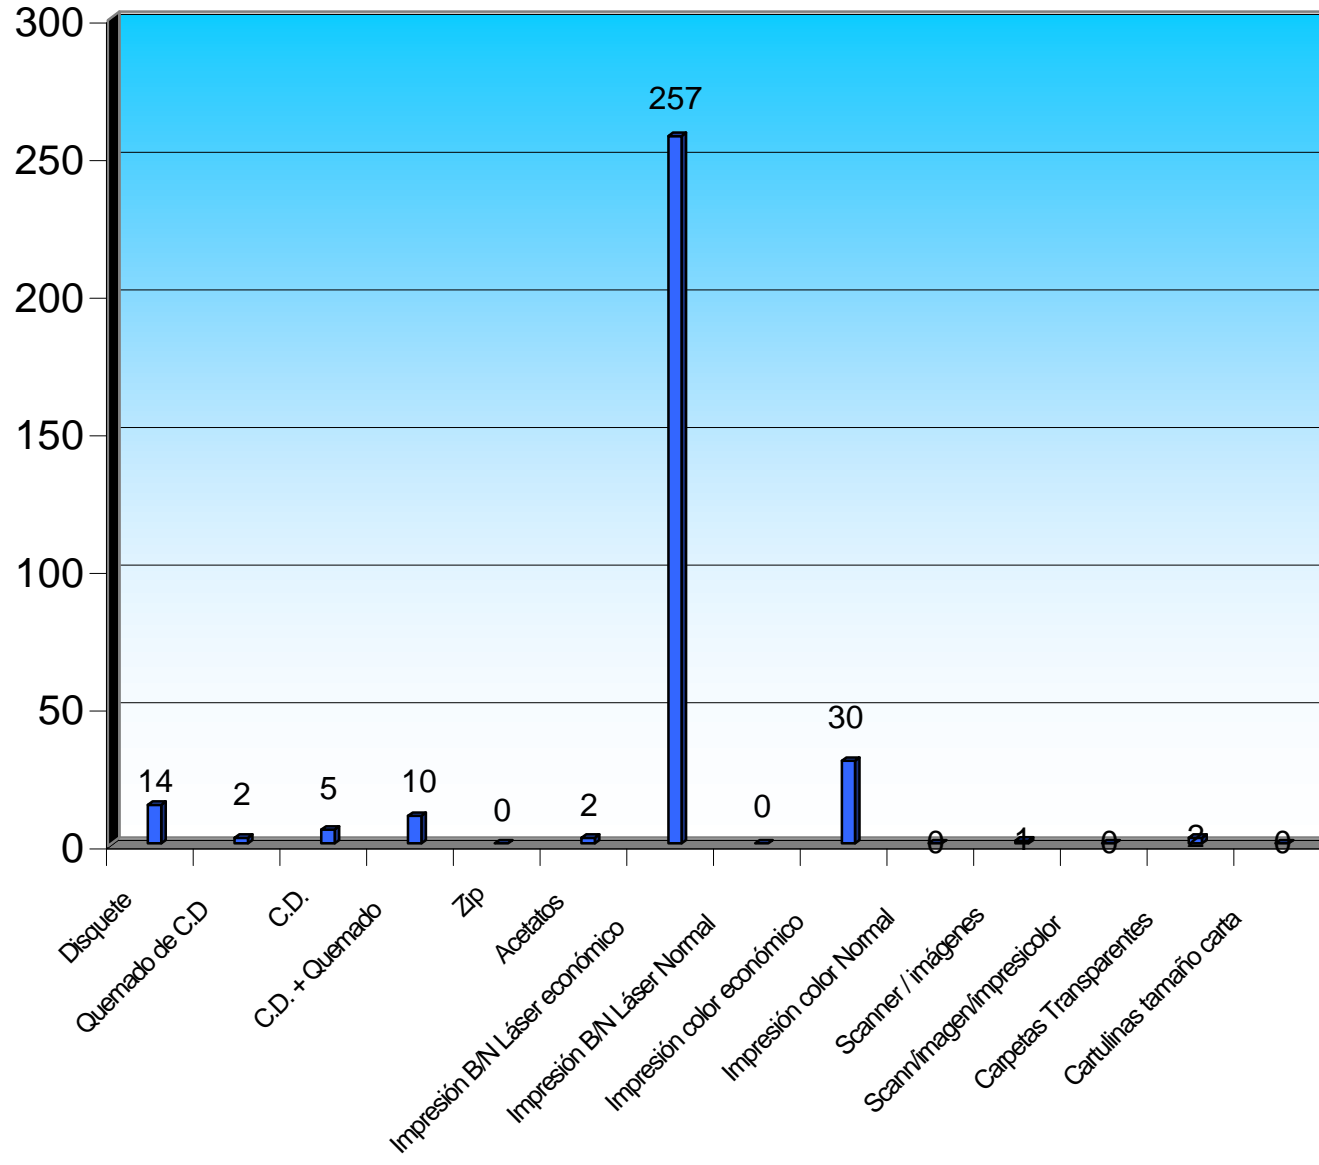

Estadística de insumos - Sala de Computación

	Cantidad	Total en Bs.
Disquete	14	21000
Quemado de C.D	2	1600
C.D.	5	10000
C.D. + Quemado	10	28000
Zip	0	0
Acetatos	2	3600
Impresión B/N Láser económico	257	128500
Impresión B/N Láser Normal	0	0
Impresión color económico	30	30000
Impresión color Normal	0	0
Scanner / imágenes	1	500
Scann/imagen/impresicolor	0	0
Carpetas Transparentes	2	1400
Cartulinas tamaño carta	0	0
Total General		224600

TOTAL USUARIOS
MES: Noviembre 2006

TURNO: MAÑANA Y TARDE

MENCION	MATEMATICA					CASTELLANO					GEOGRAFIA					INGLES					BASICA INTEGRAL										Total
	1º	2º	3º	4º	5º	1º	2º	3º	4º	5º	1º	2º	3º	4º	5º	1º	2º	3º	4º	5º	1º	2º	3º	4º	5º	6º	7º	8º	9º	10º	
SEMES/AÑO	1º	2º	3º	4º	5º	1º	2º	3º	4º	5º	1º	2º	3º	4º	5º	1º	2º	3º	4º	5º	1º	2º	3º	4º	5º	6º	7º	8º	9º	10º	
TOTAL MES	3	29	19	3	3	4	34	25	11	18	9	16	14	30	13	13	18	8	19	8	16	12	13	13	23	36	6	4	8	6	434
Total por Carrera	57					92					82					66					137										434