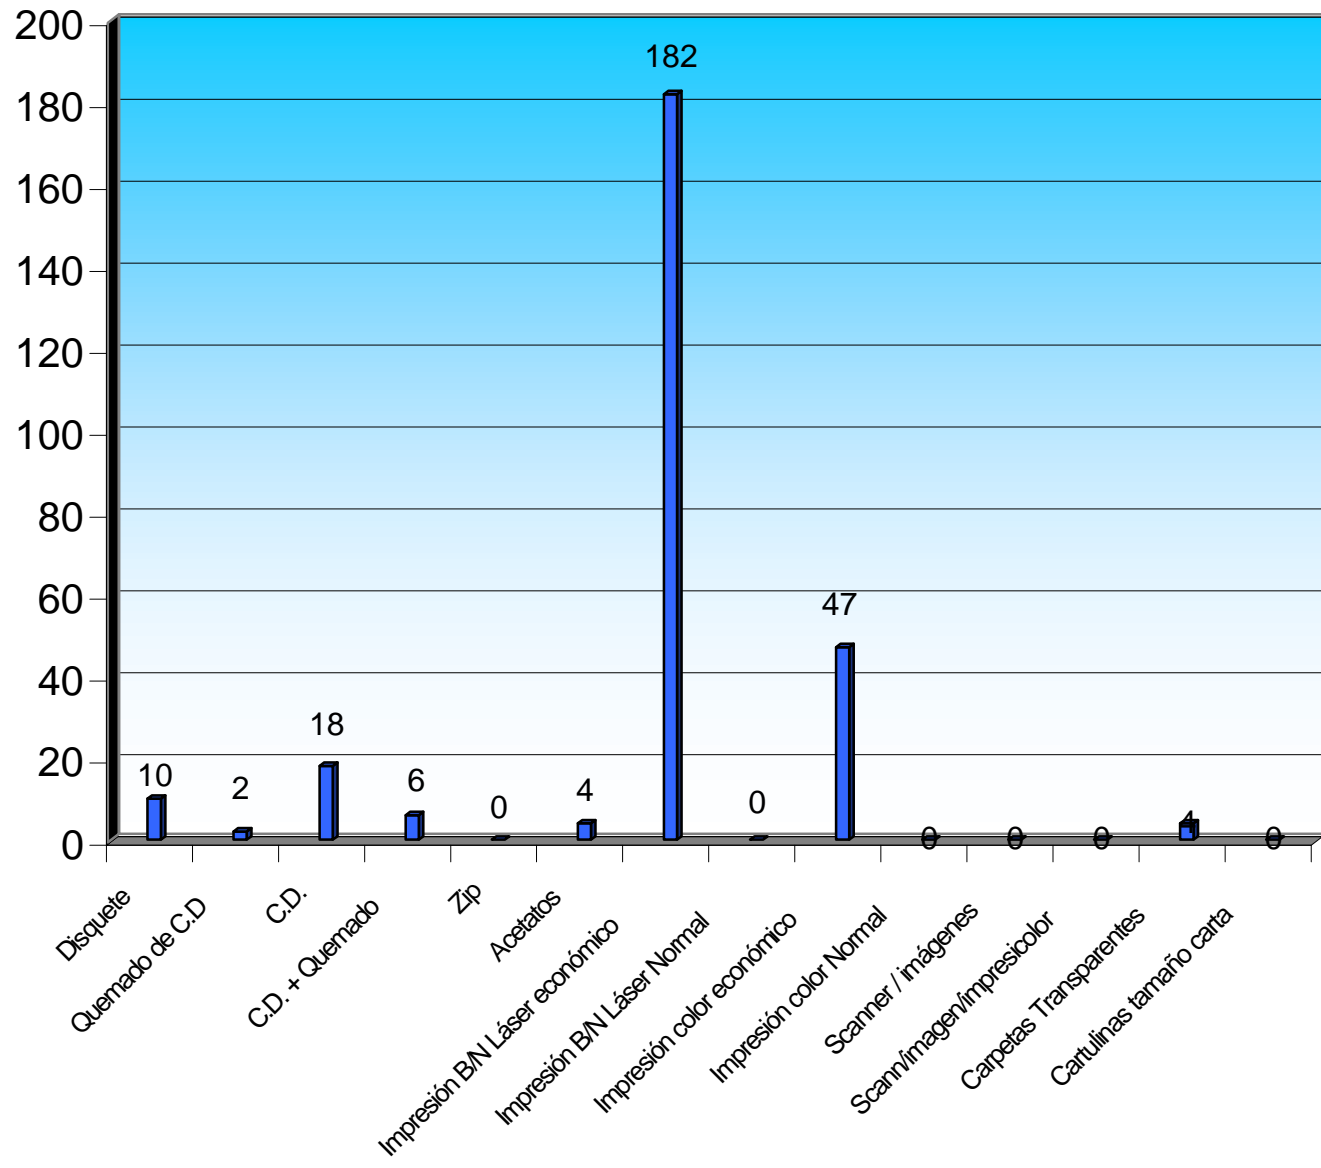

### Estadística de insumos - Sala de Computación

	Cantidad	Total en Bs.
Disquete	10	15000
Quemado de C.D	2	1600
C.D.	18	36000
C.D. + Quemado	6	16800
Zip	0	0
Acetatos	4	7200
Impresión B/N Láser económico	182	91000
Impresión B/N Láser Normal	0	0
Impresión color económico	47	47000
Impresión color Normal	0	0
Scanner / imágenes	0	0
Scann/imagen/impresicolor	0	0
Carpetas Transparentes	4	2800
Cartulinas tamaño carta	0	0
<b>Total General</b>		<b>217400</b>

Sala de Computación  
San Cristóbal, 8 de enero de 2007

**TOTAL USUARIOS**  
**MES: diciembre 2006**

**TURNO: MAÑANA Y TARDE**

MENCION	MATEMATICA					CASTELLANO					GEOGRAFIA					INGLES					BASICA INTEGRAL										Total
	1º	2º	3º	4º	5º	1º	2º	3º	4º	5º	1º	2º	3º	4º	5º	1º	2º	3º	4º	5º	1º	2º	3º	4º	5º	6º	7º	8º	9º	10º	
SEMES/AÑO	1º	2º	3º	4º	5º	1º	2º	3º	4º	5º	1º	2º	3º	4º	5º	1º	2º	3º	4º	5º	1º	2º	3º	4º	5º	6º	7º	8º	9º	10º	
<b>TOTAL MES</b>	3	14	8	2	0	8	13	20	13	19	6	21	19	23	8	6	11	20	19	9	8	7	0	8	8	11	1	1	3	0	289
<b>Total por Carrera</b>	27					73					77					65					47										289