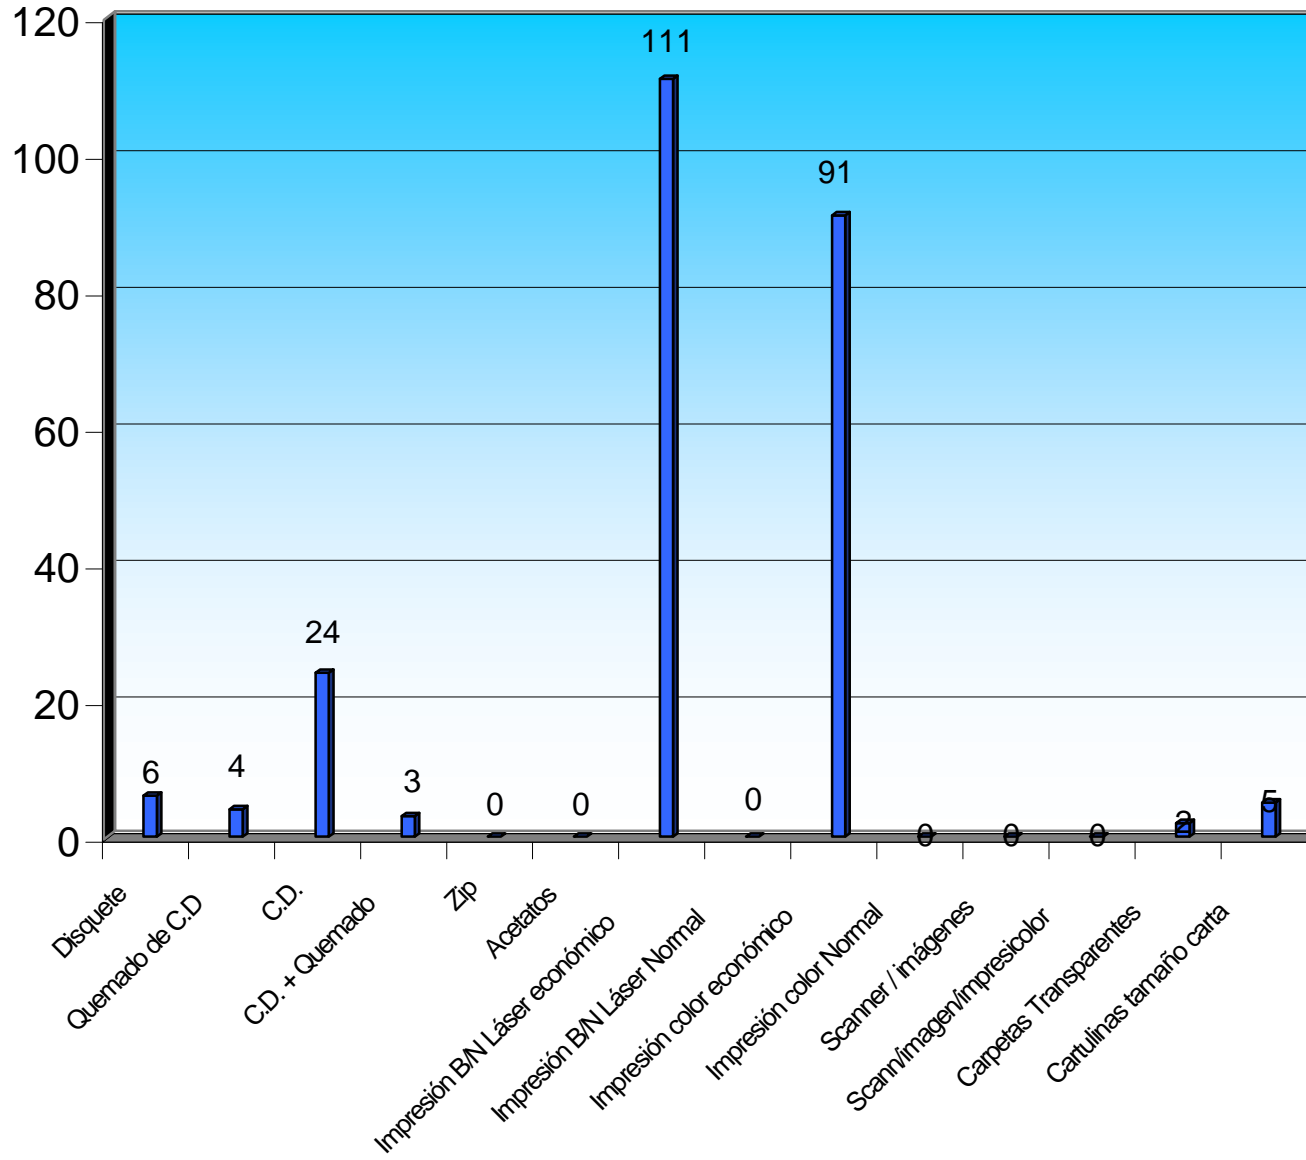

Estadística de insumos - Sala de Computación

	Cantidad	Total en Bs.
Disquete	6	9000
Quemado de C.D	4	3200
C.D.	24	48000
C.D. + Quemado	3	8400
Zip	0	0
Acetatos	0	0
Impresión B/N Láser económico	111	55500
Impresión B/N Láser Normal	0	0
Impresión color económico	91	91000
Impresión color Normal	0	0
Scanner / imágenes	0	0
Scann/imagen/impresicolor	0	0
Carpetas Transparentes	2	1400
Cartulinas tamaño carta	5	3000
Total General		219500

Sala de Computación
San Cristóbal, 01 de Marzo de 2007

TOTAL USUARIOS
MES: Febrero 2007

TURNO: MAÑANA Y TARDE

MENCION	MATEMATICA					CASTELLANO					GEOGRAFIA					INGLES					BASICA INTEGRAL										Total
	1º	2º	3º	4º	5º	1º	2º	3º	4º	5º	1º	2º	3º	4º	5º	1º	2º	3º	4º	5º	1º	2º	3º	4º	5º	6º	7º	8º	9º	10º	
SEMES/AÑO	1º	2º	3º	4º	5º	1º	2º	3º	4º	5º	1º	2º	3º	4º	5º	1º	2º	3º	4º	5º	1º	2º	3º	4º	5º	6º	7º	8º	9º	10º	
TOTAL MES	3	23	19	12	3	2	22	38	19	22	19	31	17	28	12	3	18	18	18	23	15	6	6	9	21	23	17	9	3	11	470
Total por Carrera	60					103					107					80					120										470