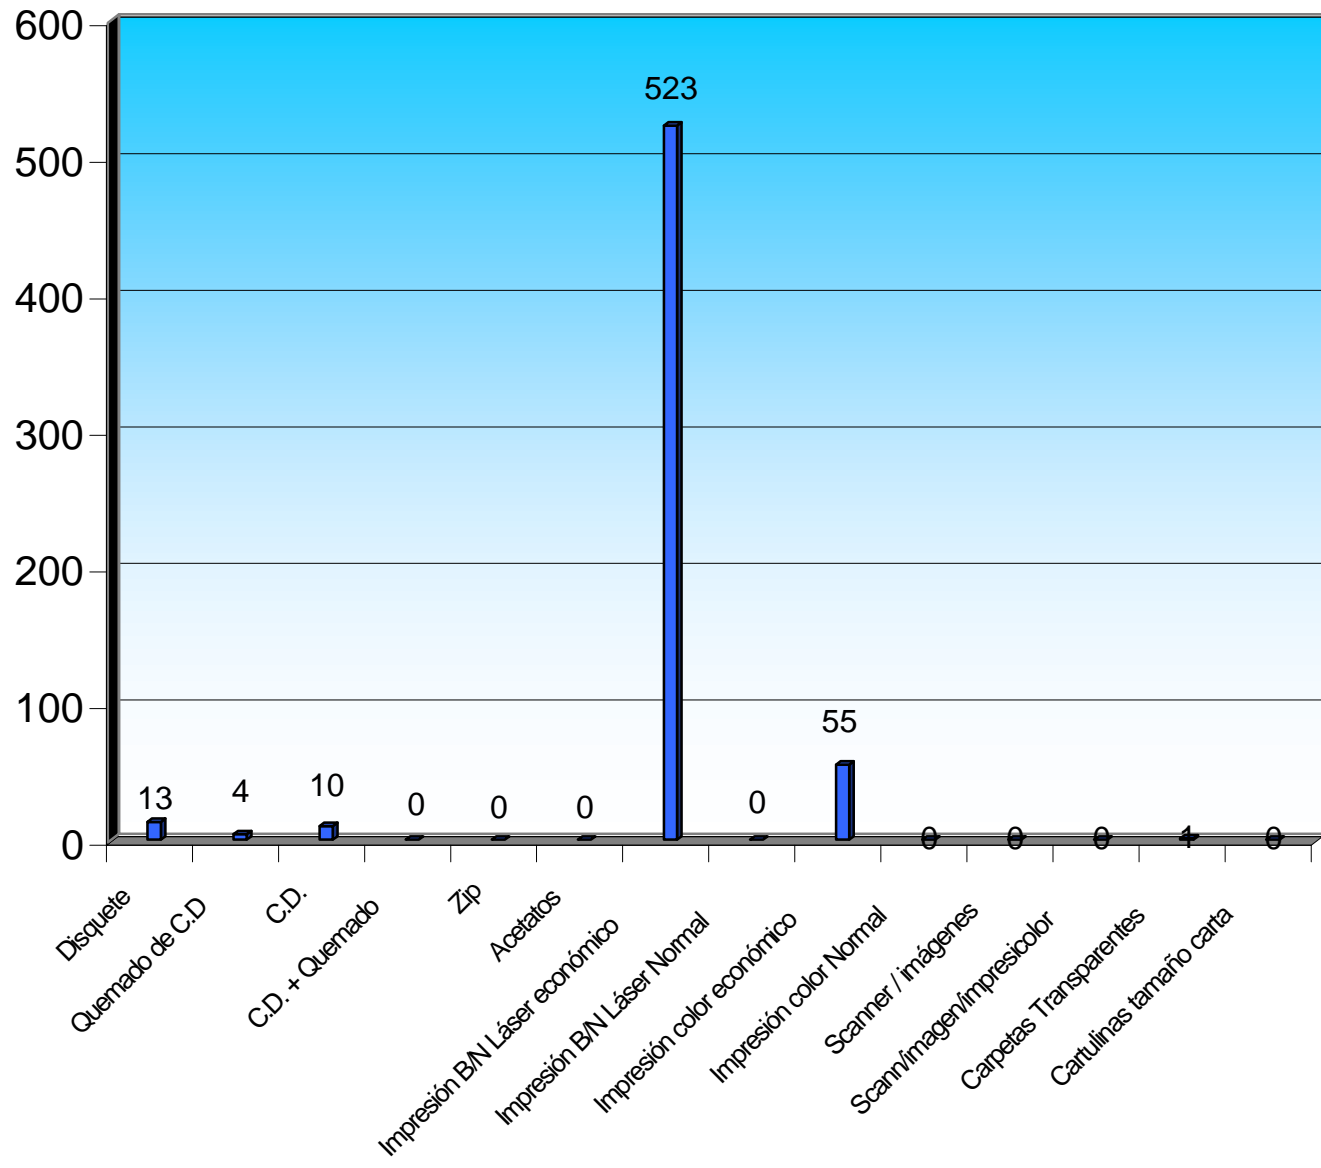

Mes: Marzo  
Año: 2007

Sala de Computación  
San Cristóbal, 27 de Marzo de 2007

**TOTAL USUARIOS**  
**MES: Marzo 2007**

**TURNO: MAÑANA Y TARDE**

MENCION	MATEMATICA					CASTELLANO					GEOGRAFIA					INGLES					BASICA INTEGRAL										Total
SEMES/AÑO	1º	2º	3º	4º	5º	1º	2º	3º	4º	5º	1º	2º	3º	4º	5º	1º	2º	3º	4º	5º	1º	2º	3º	4º	5º	6º	7º	8º	9º	10º	
<b>TOTAL MES</b>	4	26	23	7	1	10	33	45	19	17	19	15	13	13	22	9	18	38	15	14	21	44	20	20	11	15	20	22	11	11	556
<b>Total por Carrera</b>	61					124					82					94					195										556