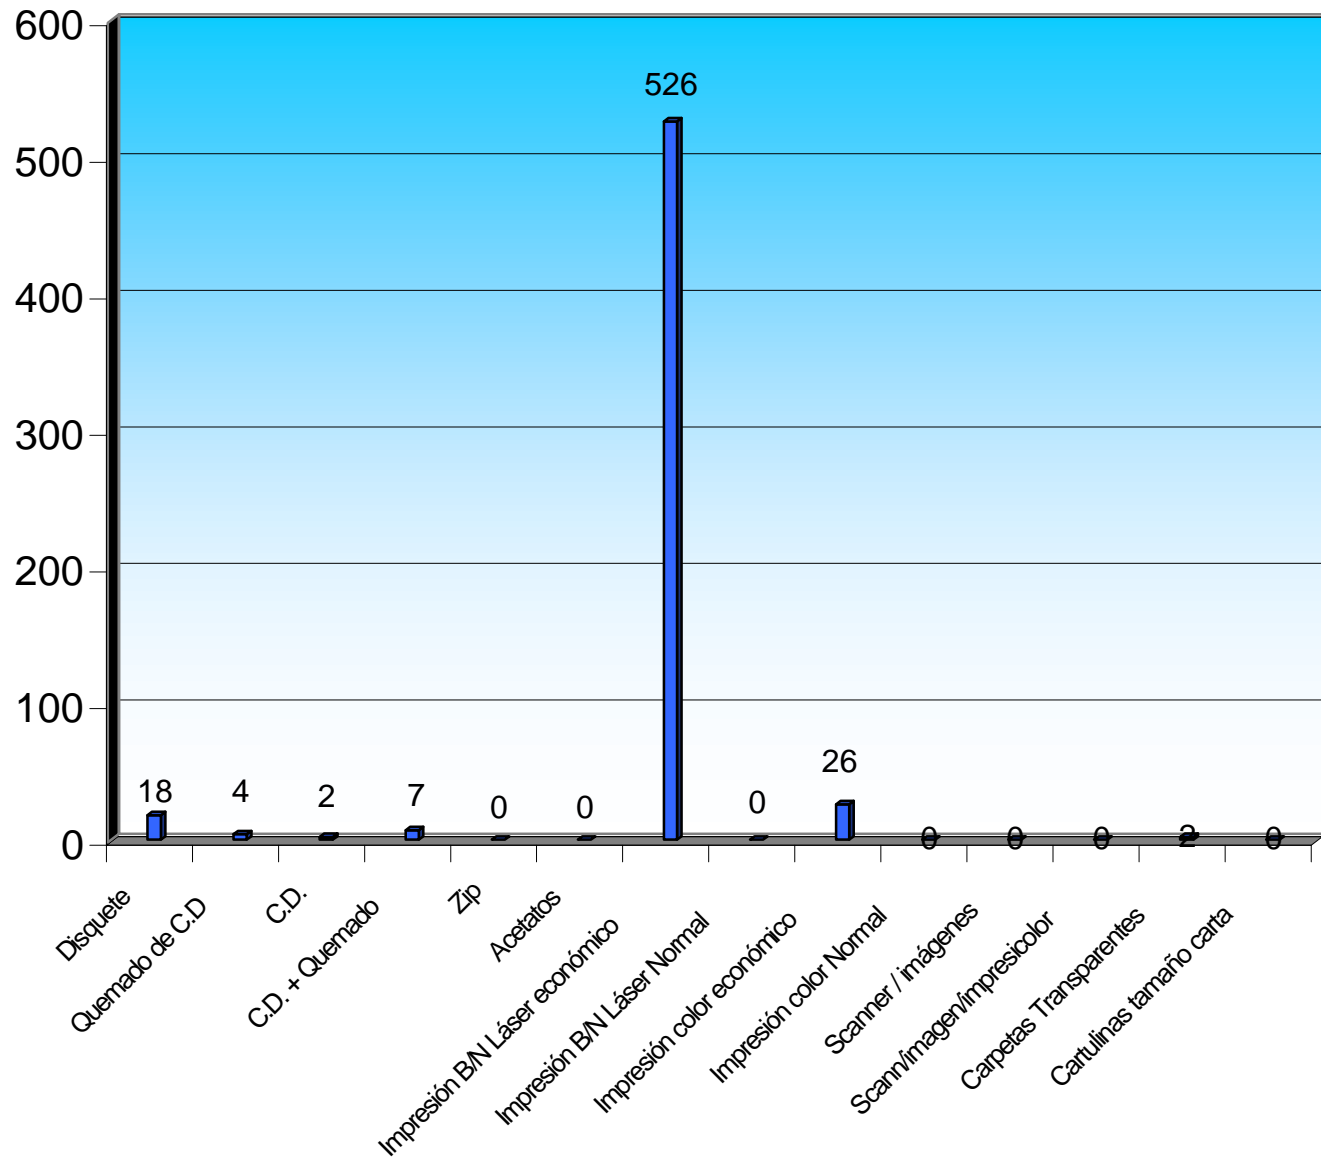

Universidad de Los Andes
Sala de Computación - Proyecto Alma Mater

Mes: ABRIL
Año: 2007

Estadística de insumos - Sala de Computación

	Cantidad	Total en Bs.
Disquete	18	27000
Quemado de C.D	4	3200
C.D.	2	4000
C.D. + Quemado	7	19600
Zip	0	0
Acetatos	0	0
Impresión B/N Láser económico	526	263000
Impresión B/N Láser Normal	0	0
Impresión color económico	26	26000
Impresión color Normal	0	0
Scanner / imágenes	0	0
Scann/imagen/impresicolor	0	0
Carpetas Transparentes	2	1400
Cartulinas tamaño carta	0	0
Total General		344200

Sala de Computación
San Cristóbal, 7 de mayo de 2007

**TOTAL USUARIOS
MES: ABRIL 2007**

TURNO: MAÑANA Y TARDE

MENCION	MATEMATICA					CASTELLANO					GEOGRAFIA					INGLES					BASICA INTEGRAL										Total
	1º	2º	3º	4º	5º	1º	2º	3º	4º	5º	1º	2º	3º	4º	5º	1º	2º	3º	4º	5º	1º	2º	3º	4º	5º	6º	7º	8º	9º	10º	
SEMES/AÑO	10	45	19	11	8	13	39	32	21	20	26	24	20	37	20	19	17	12	17	14	22	41	23	12	10	44	19	9	25	5	
TOTAL MES	10	45	19	11	8	13	39	32	21	20	26	24	20	37	20	19	17	12	17	14	22	41	23	12	10	44	19	9	25	5	632
Total por Carrera	93					125					127					79					208										632