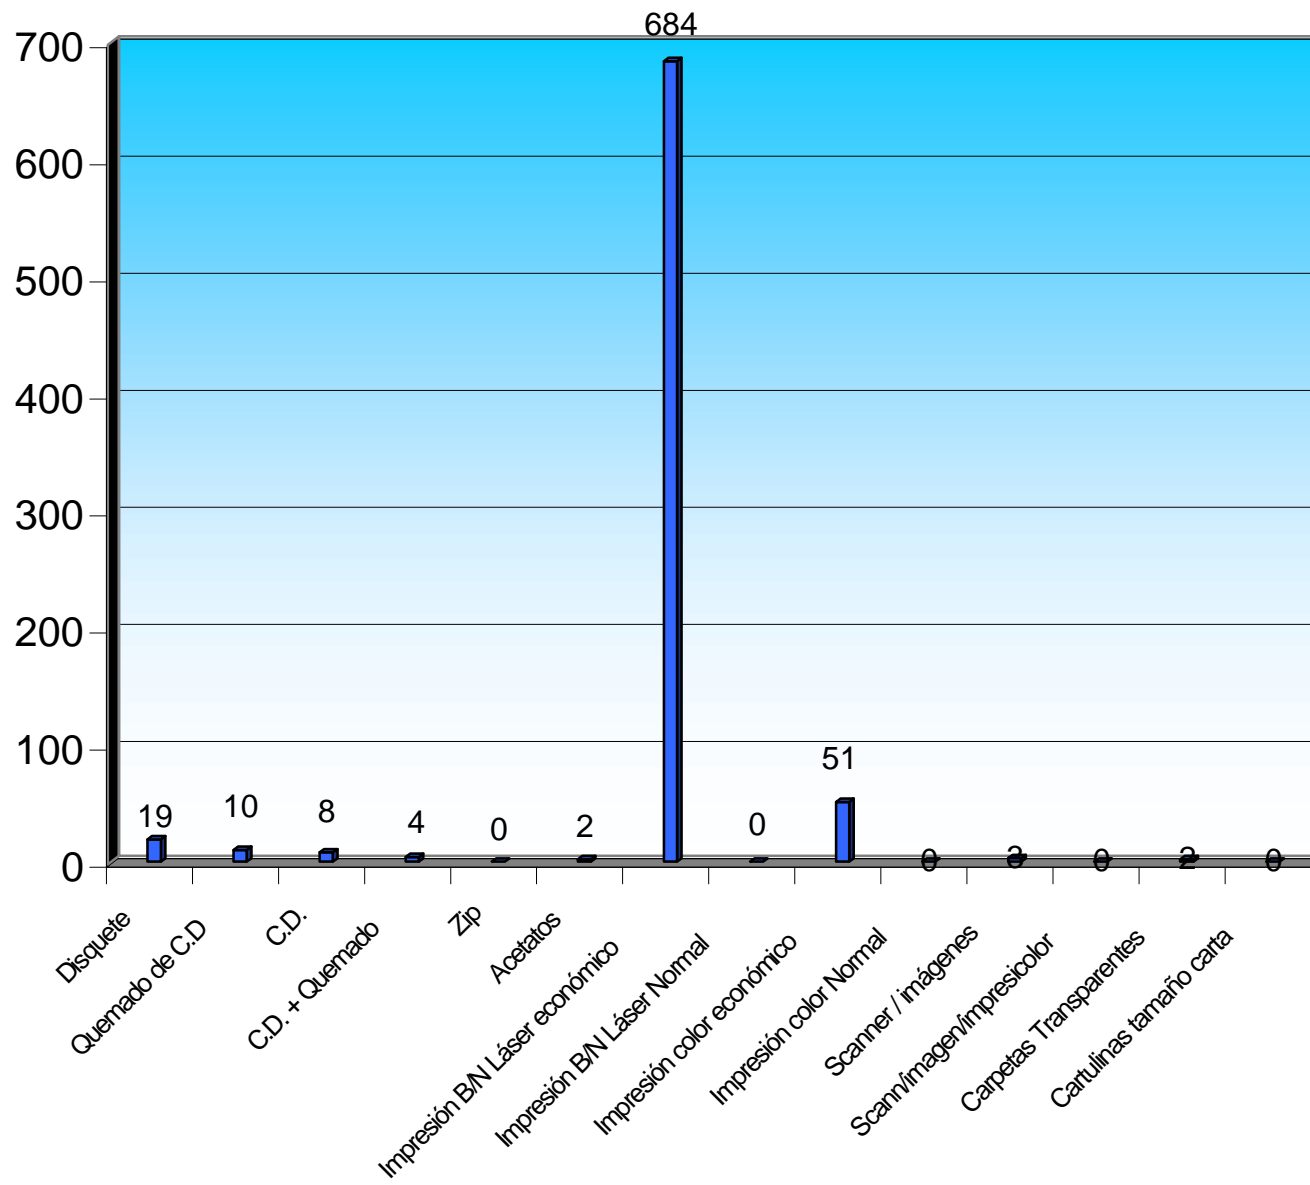

Universidad de Los Andes
Sala de Computación - Proyecto Alma Mater

Mes: Mayo
Año: 2007

Estadística de insumos - Sala de Computación

	Cantidad	Total en Bs.
Disquete	19	28500
Quemado de C.D	10	8000
C.D.	8	16000
C.D. + Quemado	4	11200
Zip	0	0
Acetatos	2	3600
Impresión B/N Láser económico	684	342000
Impresión B/N Láser Normal	0	0
Impresión color económico	51	51000
Impresión color Normal	0	0
Scanner / imágenes	3	1500
Scann/imagen/impresicolor	0	0
Carpetas Transparentes	2	1400
Cartulinas tamaño carta	0	0
Total General		463200

Sala de Computación
San Cristóbal, 04 de Junio de 2007

TOTAL USUARIOS
MES: Mayo 2007

TURNO: MAÑANA Y TARDE

MENCION	MATEMATICA					CASTELLANO					GEOGRAFIA					INGLES					BASICA INTEGRAL										Total
	1º	2º	3º	4º	5º	1º	2º	3º	4º	5º	1º	2º	3º	4º	5º	1º	2º	3º	4º	5º	1º	2º	3º	4º	5º	6º	7º	8º	9º	10º	
SEMES/AÑO	19	26	12	9	6	3	32	22	34	37	19	19	11	21	28	20	14	31	20	5	26	38	37	23	19	46	15	3	19	7	
TOTAL MES	19	26	12	9	6	3	32	22	34	37	19	19	11	21	28	20	14	31	20	5	26	38	37	23	19	46	15	3	19	7	621
Total por Carrera	72					128					98					90					233										621