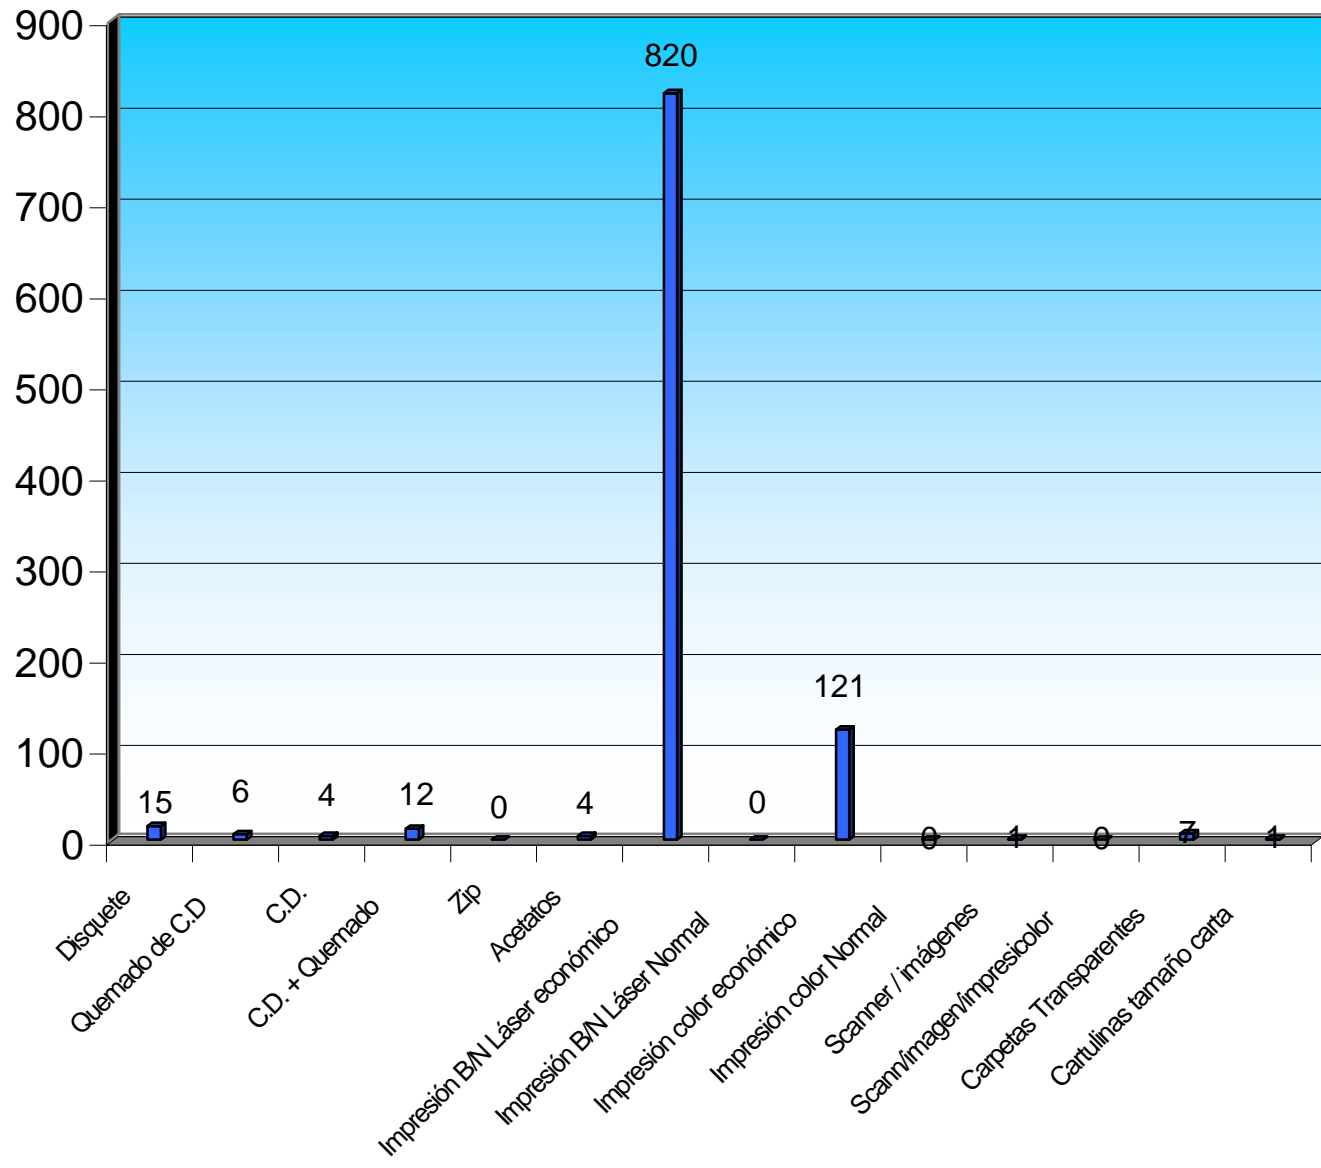

Universidad de Los Andes
Sala de Computación - Proyecto Alma Mater

Mes: Junio
Año: 2007

Estadística de insumos - Sala de Computación

	Cantidad	Total en Bs.
Disquete	15	22500
Quemado de C.D	6	4800
C.D.	4	8000
C.D. + Quemado	12	33600
Zip	0	0
Acetatos	4	7200
Impresión B/N Láser económico	820	410000
Impresión B/N Láser Normal	0	0
Impresión color económico	121	121000
Impresión color Normal	0	0
Scanner / imágenes	1	500
Scann/imagen/impresicolor	0	0
Carpetas Transparentes	7	4900
Cartulinas tamaño carta	1	600
Total General		613100

Sala de Computación
San Cristóbal, 22 de Junio de 2007

TOTAL USUARIOS
MES: Junio 2007

TURNO: MAÑANA Y TARDE

MENCION	MATEMATICA					CASTELLANO					GEOGRAFIA					INGLES					BASICA INTEGRAL										Total
SEMES/AÑO	1º	2º	3º	4º	5º	1º	2º	3º	4º	5º	1º	2º	3º	4º	5º	1º	2º	3º	4º	5º	1º	2º	3º	4º	5º	6º	7º	8º	9º	10º	
TOTAL MES	4	12	22	9	13	5	33	25	34	45	5	29	6	18	29	25	10	9	10	17	14	24	35	12	6	37	17	6	17	17	545
Total por Carrera	60					142					87					71					185										545