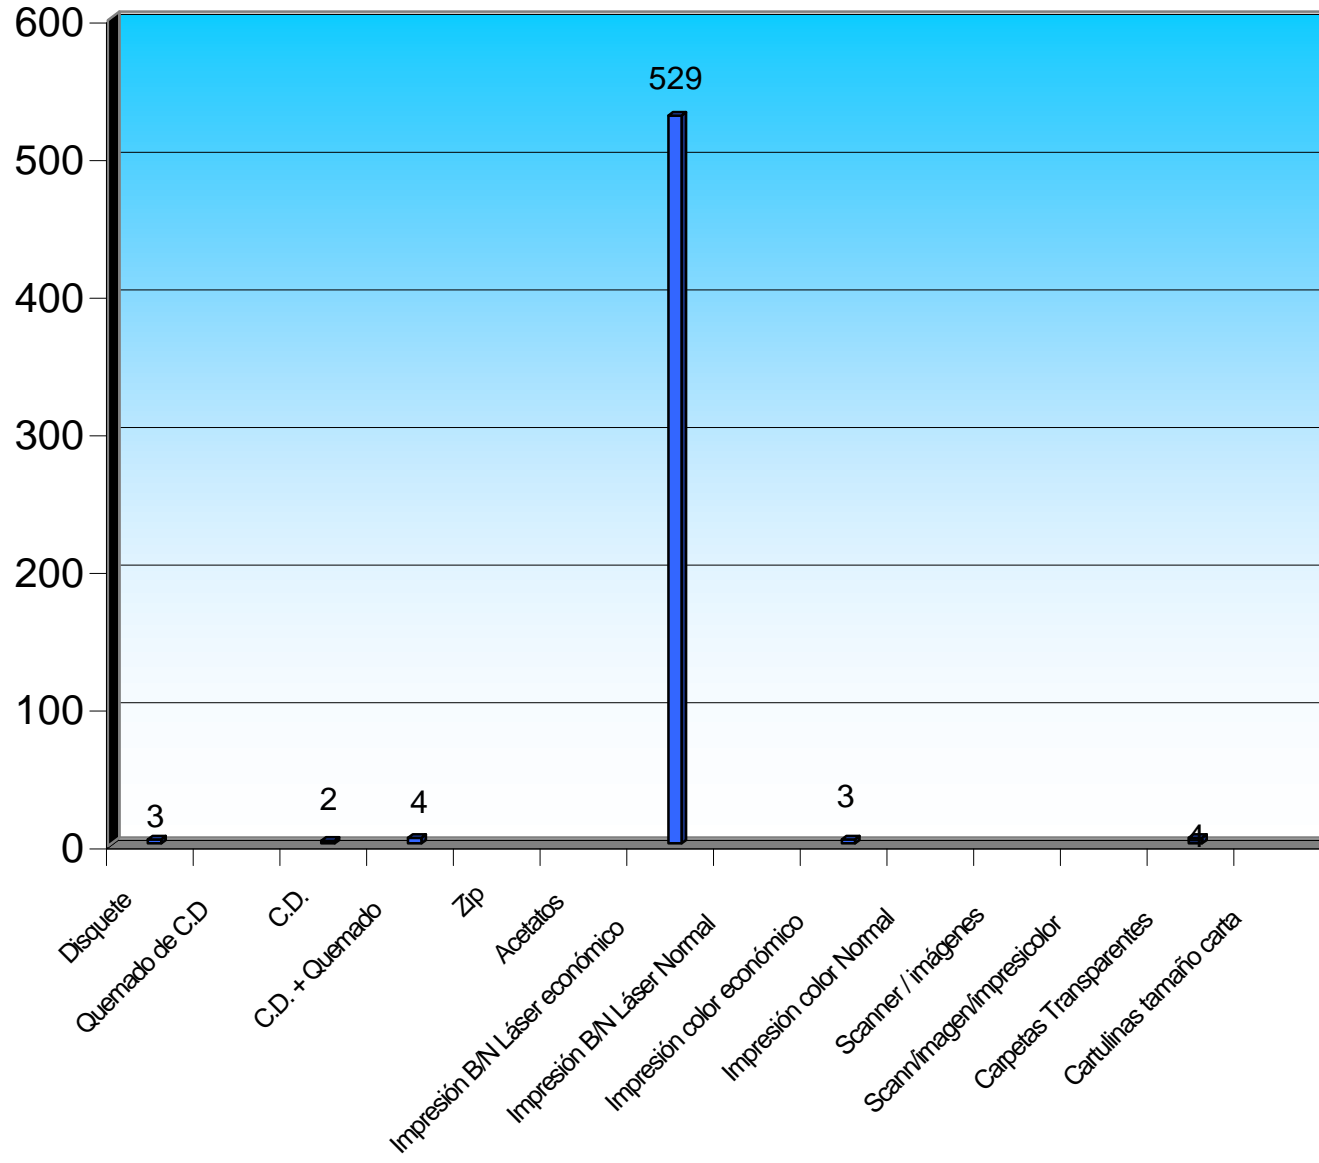

### Estadística de insumos - Sala de Computación

	Cantidad	Total en Bs.
Disquete	3	4500
Quemado de C.D		0
C.D.	2	4000
C.D. + Quemado	4	11200
Zip		0
Acetatos		0
Impresión B/N Láser económico	529	264500
Impresión B/N Láser Normal		0
Impresión color económico	3	3000
Impresión color Normal		0
Scanner / imágenes		0
Scann/imagen/impresicolor		0
Carpetas Transparentes	4	2800
Cartulinas tamaño carta		0
<b>Total General</b>		<b>290000</b>

Sala de Computación  
San Cristóbal, 21 de Septiembre de 2007

**TOTAL USUARIOS**  
**MES: Septiembre 2007**

**TURNO: MAÑANA Y TARDE**

MENCION	MATEMATICA					CASTELLANO					GEOGRAFIA					INGLES					BASICA INTEGRAL										Total
	1º	2º	3º	4º	5º	1º	2º	3º	4º	5º	1º	2º	3º	4º	5º	1º	2º	3º	4º	5º	1º	2º	3º	4º	5º	6º	7º	8º	9º	10º	
<b>SEMES/AÑO</b>	1º	2º	3º	4º	5º	1º	2º	3º	4º	5º	1º	2º	3º	4º	5º	1º	2º	3º	4º	5º	1º	2º	3º	4º	5º	6º	7º	8º	9º	10º	
<b>TOTAL MES</b>	6	17	26	19	6	3	20	15	16	7	10	33	26	13	12	6	27	13	12	10	6	20	16	22	6	19	21	10	19	27	463
<b>Total por Carrera</b>	74					61					94					68					166										463