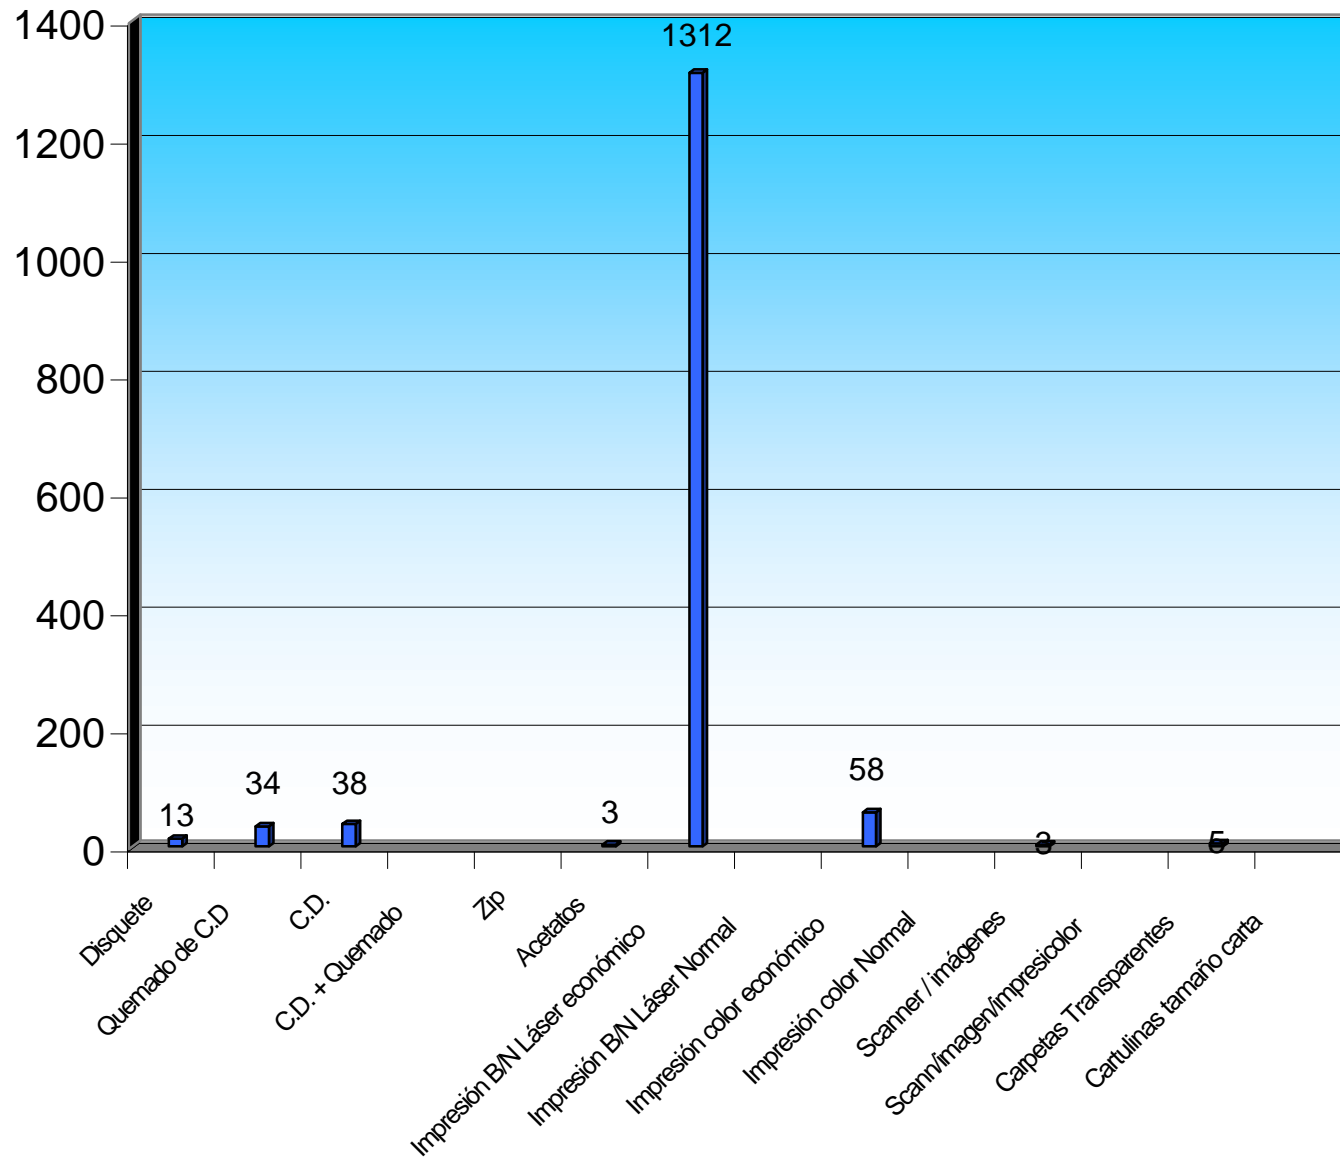

Sala de Computación  
San Cristóbal, 01 de Noviembre de 2007

**TOTAL USUARIOS**  
**MES: Octubre 2007**

**TURNO: MAÑANA Y TARDE**

MENCION	MATEMATICA					CASTELLANO					GEOGRAFIA					INGLES					BASICA INTEGRAL										Total
SEMES/AÑO	1º	2º	3º	4º	5º	1º	2º	3º	4º	5º	1º	2º	3º	4º	5º	1º	2º	3º	4º	5º	1º	2º	3º	4º	5º	6º	7º	8º	9º	10º	
<b>TOTAL MES</b>	10	29	##	29	15	6	60	57	43	27	19	87	49	20	36	6	85	39	15	49	51	36	50	70	55	39	50	21	20	17	1190
<b>Total por Carrera</b>	183					193					211					194					409										1190