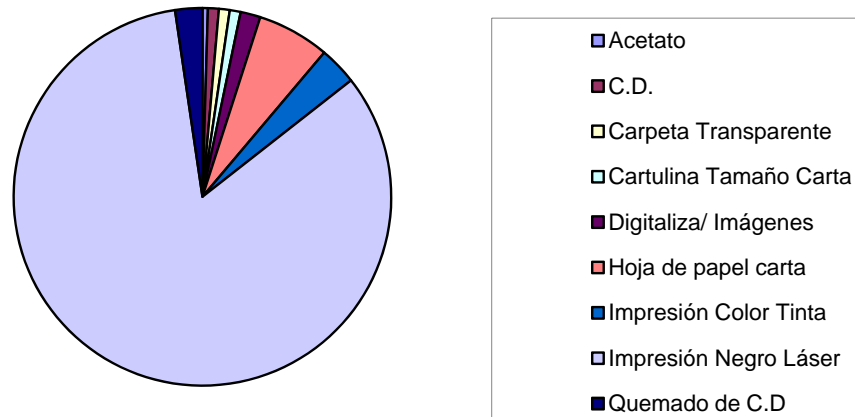

UNIVERSIDAD DE LOS ANDES
NÚCLEO UNIVERSITARIO
“DR. PEDRO RINCÓN GUTIÉRREZ”
TÁCHIRA – VENEZUELA
BIBLIOTECA “LUIS BELTRÁN PRIETO
FIGUEROA”. SERBIULA TÁCHIRA.
SALA DE COMPUTACIÓN ULA TÁCHIRA -
OPSU PROYECTO ALMA MATER

Estadística de Insumos. Mes: enero. Año: 2012

<i>Insumos</i>	<i>Cantidad</i>	<i>T. Bs. F</i>
Acetato	3	9,00
C.D.	6	15,00
Carpeta Transparente	6	9,00
Cartulina Tamaño Carta	6	9,00
Digitaliza/ Imágenes	11	11,00
Hoja de papel carta	40	8,00
Impresión Color Tinta	21	31,50
Impresión Negro Láser	537	537,00
Quemado de C.D	15	37,50
Total General		667,00

24 trabajos impresos

Insumos. Sala de Computación

San Cristóbal, 1 de febrero de 2012

Sala de Computación