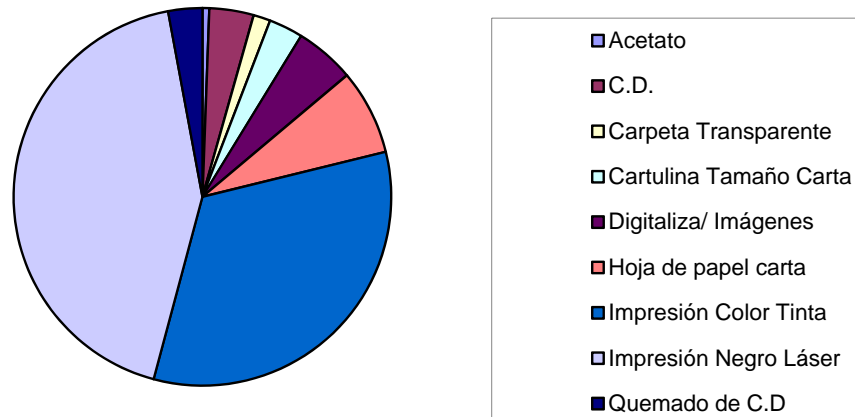

UNIVERSIDAD DE LOS ANDES
NÚCLEO UNIVERSITARIO
“DR. PEDRO RINCÓN GUTIÉRREZ”
TÁCHIRA – VENEZUELA
BIBLIOTECA “LUIS BELTRÁN PRIETO
FIGUEROA”. SERBIULA TÁCHIRA.
SALA DE COMPUTACIÓN ULA TÁCHIRA -
OPSU PROYECTO ALMA MATER

Estadística de Insumos. Mes: junio. Año: 2012

<i>Insumos</i>	<i>Cantidad</i>	<i>T. Bs. F</i>
Acetato	4	12,00
C.D.	26	65,00
Carpeta Transparente	10	15,00
Cartulina Tamaño Carta	20	30,00
Digitaliza/ Imágenes	35	35,00
Hoja de papel carta	50	10,00
Impresión Color Tinta	226	339,00
Impresión Negro Láser	294	294,00
Quemado de C.D	20	50,00
Total General		850,00

65 trabajos impresos

Insumos. Sala de Computación

San Cristóbal, 20 de junio de 2012

Sala de Computación