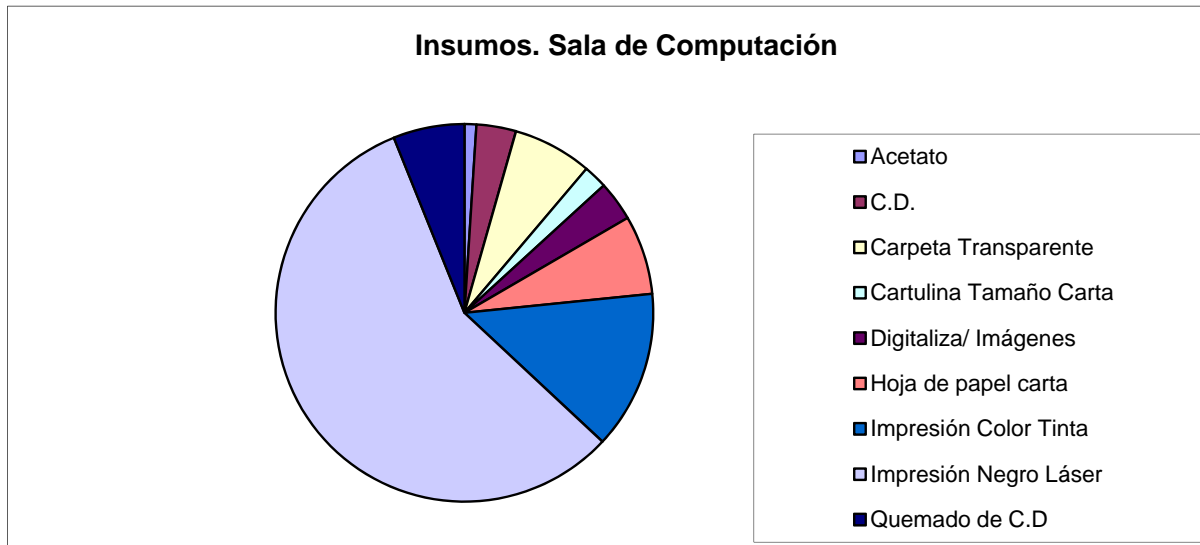

UNIVERSIDAD DE LOS ANDES
NÚCLEO UNIVERSITARIO
“DR. PEDRO RINCÓN GUTIÉRREZ”
TÁCHIRA – VENEZUELA
BIBLIOTECA “LUIS BELTRÁN PRIETO
FIGUEROA”. SERBIULA TÁCHIRA.
SALA DE COMPUTACIÓN ULA TÁCHIRA -
OPSU PROYECTO ALMA MATER

Estadística de Insumos. Mes: septiembre Año: 2012		
Insumos	Cantidad	T. Bs. F
Acetato	3	9,00
C.D.	10	25,00
Carpeta Transparente	20	30,00
Cartulina Tamaño Carta	6	9,00
Digitaliza/ Imágenes	10	10,00
Hoja de papel carta	20	4,00
Impresión Color Tinta	40	60,00
Impresión Negro Láser	168	168,00
Quemado de C.D	18	45,00
Total General		360,00

trabajos impresos

San Cristóbal, 24 de septiembre de 2012

Sala de Computación