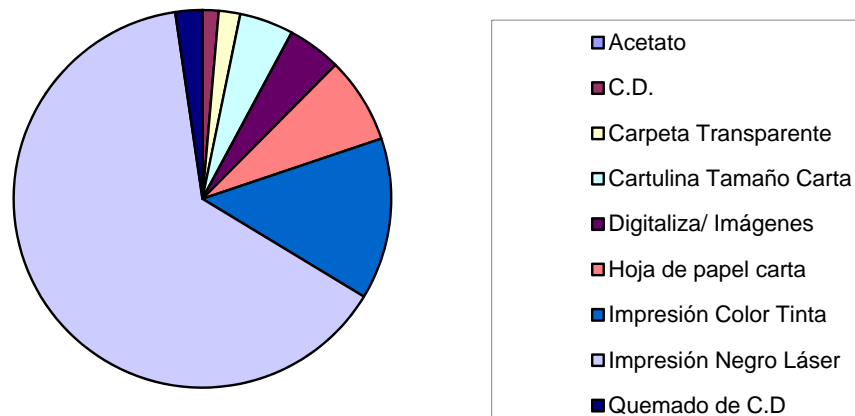

UNIVERSIDAD DE LOS ANDES
NÚCLEO UNIVERSITARIO
“DR. PEDRO RINCÓN GUTIÉRREZ”
TÁCHIRA – VENEZUELA
BIBLIOTECA “LUIS BELTRÁN PRIETO
FIGUEROA”. SERBIULA TÁCHIRA.
SALA DE COMPUTACIÓN ULA TÁCHIRA -
OPSU PROYECTO ALMA MATER

Estadística de Insumos. Mes: febrero. Año: 2013

<i>Insumos</i>	<i>Cantidad</i>	<i>T. Bs. F</i>
Acetato	0	0,00
C.D.	15	37,50
Carpeta Transparente	20	30,00
Cartulina Tamaño Carta	50	75,00
Digitaliza/ Imágenes	50	50,00
Hoja de papel carta	80	16,00
Impresión Color Tinta	150	225,00
Impresión Negro Láser	694	694,00
Quemado de C.D	25	62,50
Total General		1190,00

150 trabajos impresos

Insumos. Sala de Computación

San Cristóbal, 11 de marzo de 2013

Sala de Computación